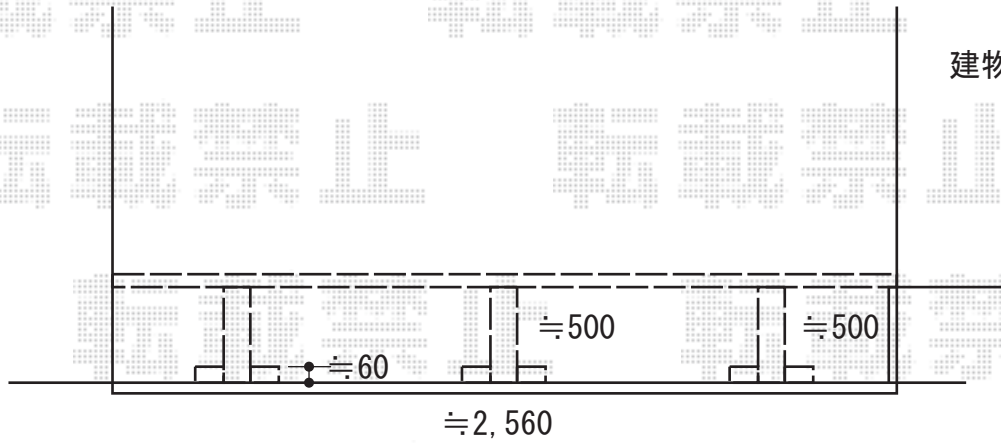

建物

≒2,560

≒2,560

窓 ≒1,800

建物

≒2,560

2021-3-849161