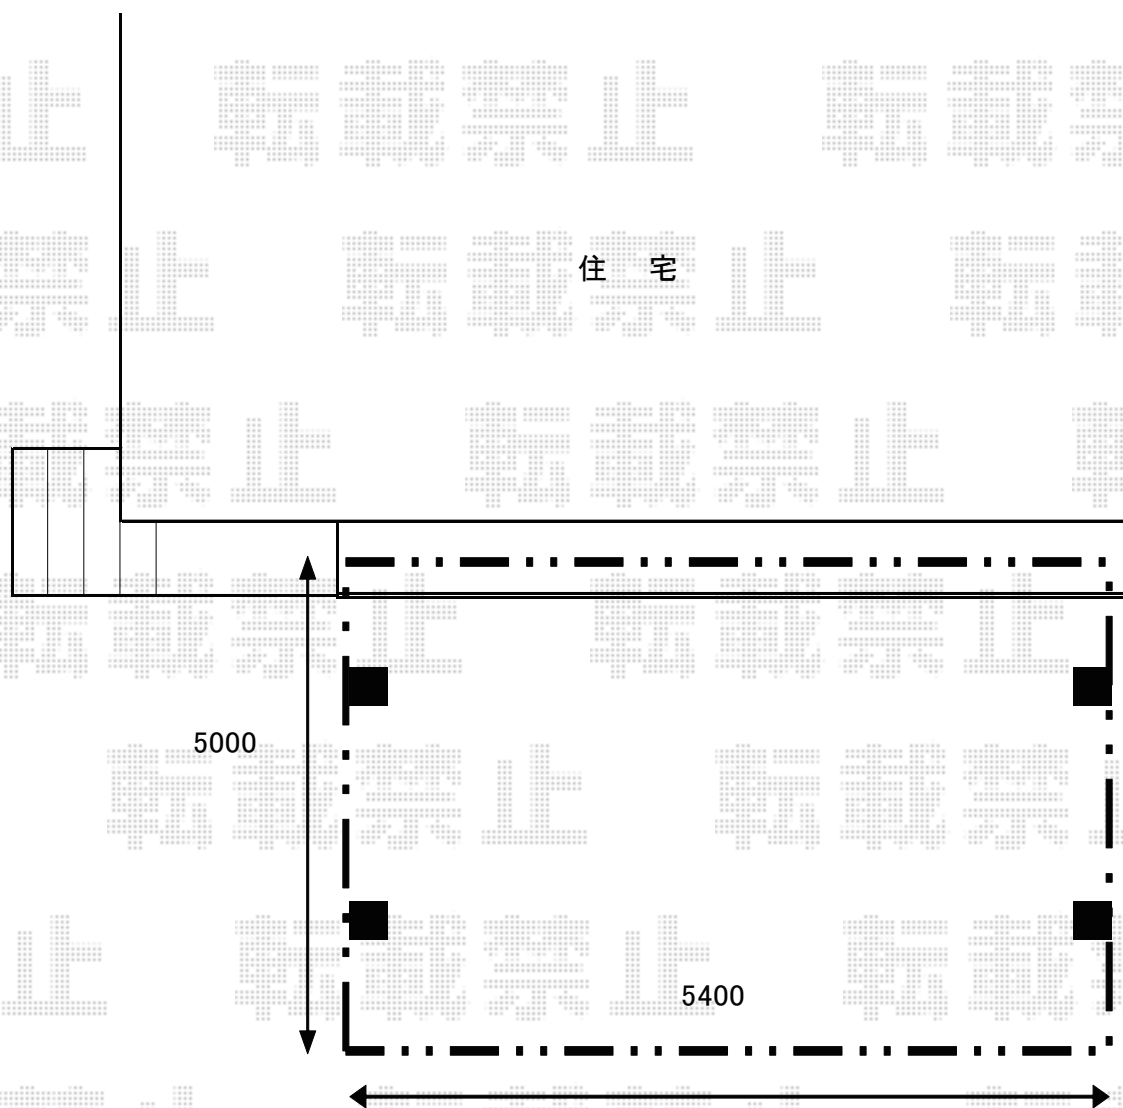

LIXIL カーポートSCワイド 木調色 積雪～20cm対応

幅= 5,404mm

奥行= 5,000mm

色： ブラック*1色のみ

屋根材： 屋根材下面：チェリーウッド/その他：ブラック

柱仕様： 標準柱仕様（有効高 約2,200mm）

LIXIL カーポートSC カーポートライト 屋根固定 ダウンライト(DL-G1型 30°) 人感センサあり

数量： 2列3灯（計6灯） × 1

色： 灯具：ブラック/カバー：ブラック（人感センサ・スタンド：シャイングレー*1色のみ）

2021-3-851250