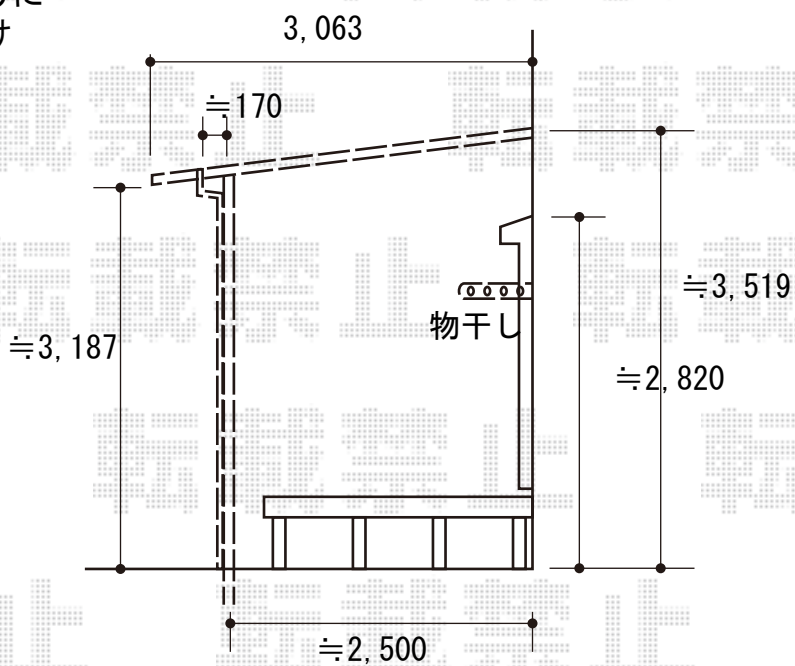

戸が90°
開くように
柱取付け

2021-3-851743