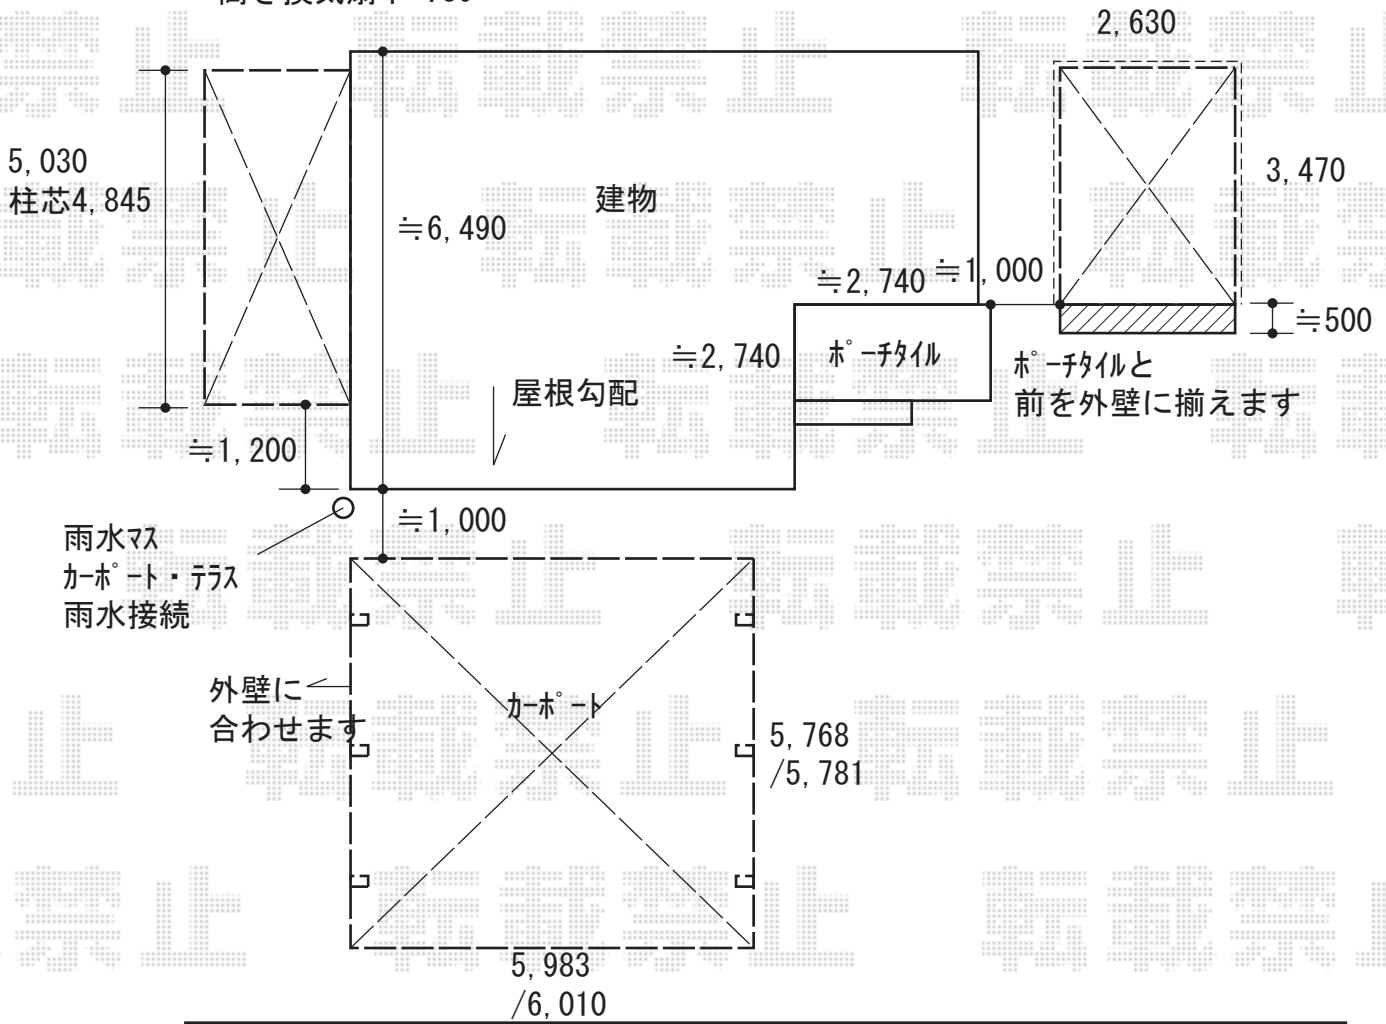

テラス既設ブロックに合わせます
高さ換気扇下≒80

2021-3-853306