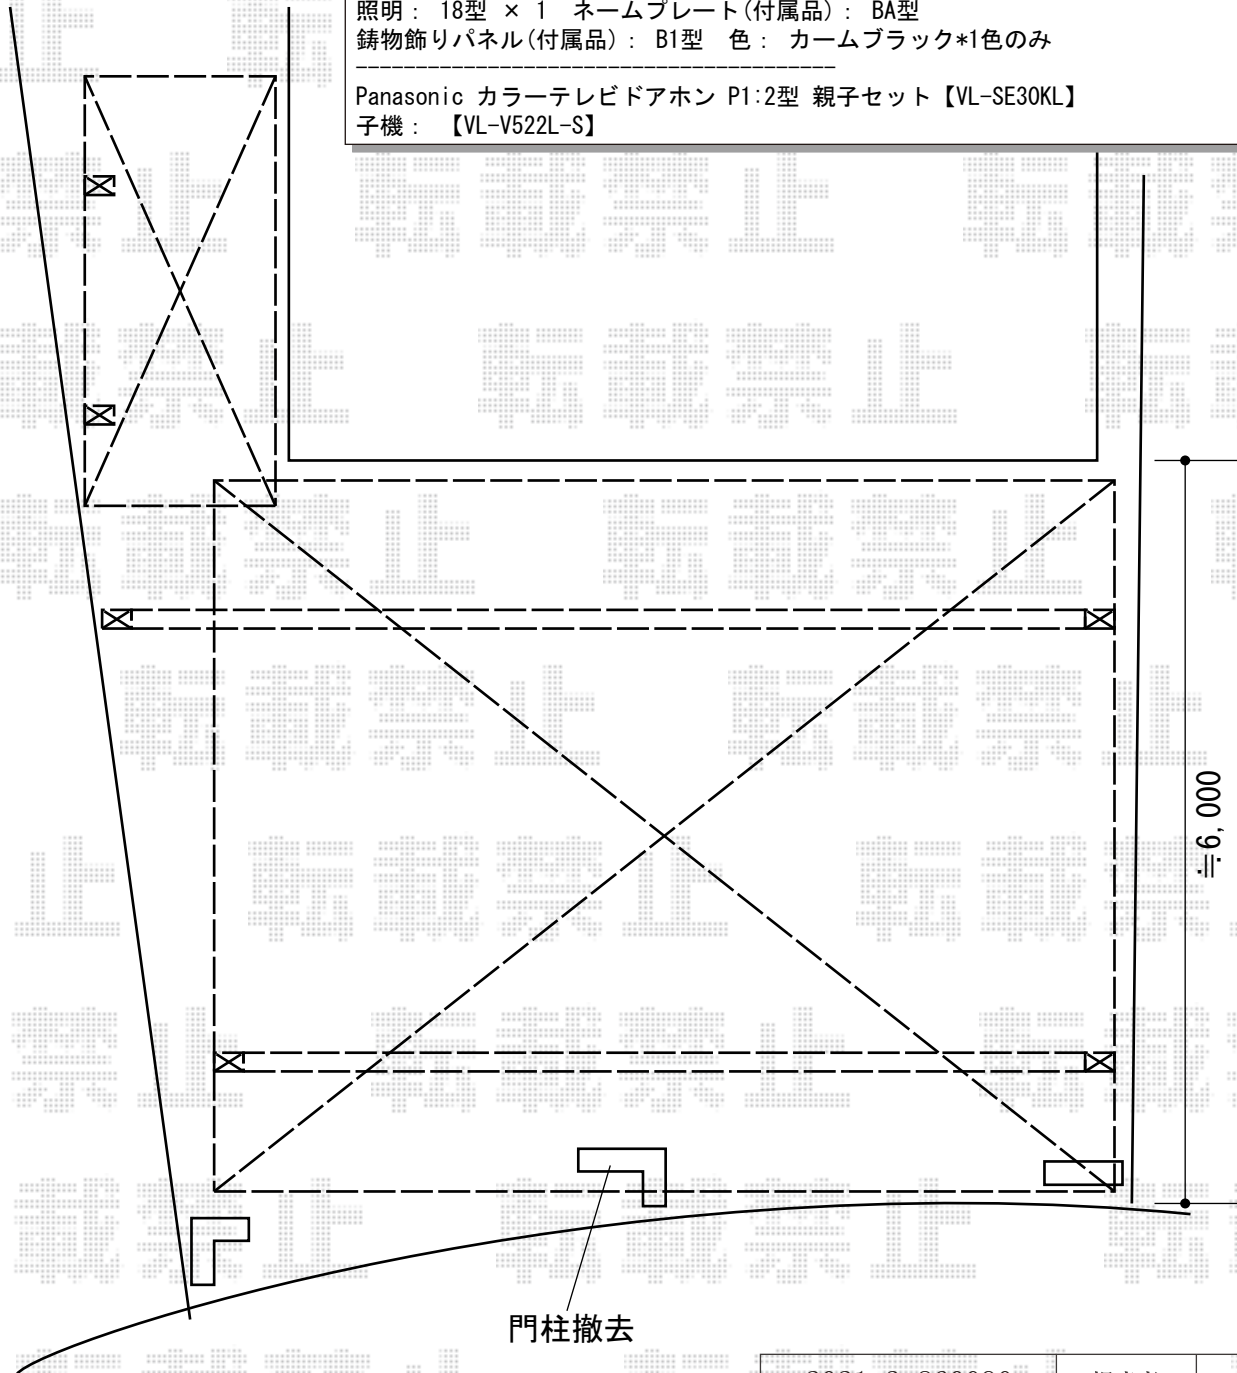

YKK AP エフルージュ トリプル FIRST 積雪~20cm対応 ※梁延長仕様*片側1本8m延長
幅= 7,108mm 奥行= 5,778mm 色: カームブラック
屋根材: ポリカーボネート(トーマイマット)
柱仕様: ハイルーフ柱仕様(有効高 約2,350mm)

YKK AP エフルージュトリプル サイドパネル*台形+H800*2段※外観右側
奥行サイズ= 長さ57用
柱仕様: ハイルーフ柱仕様/間柱1本
高さ: 1,774mm 色: カームブラック
屋根材: ポリカーボネート(トーマイマット)

LIXIL フーゴF 独立テラスタイプ 単体 積雪~20cm対応
間口= 3,616mm 出幅= 1,796mm 色: ブラック
屋根材: ポリカーボネート(クリアマット・すりガラス調)
柱仕様: ロング柱28仕様(有効高 約2,800mm)
隙間ふさぎ: あり

YKK AP シャローネ 機能門柱2型 独立仕様
2型本体: Cタイプ × 1
ポスト: T9R型*前入れ・横出し/ダイヤルキー付き × 1
照明: 18型 × 1 ネームプレート(付属品): BA型
鋳物飾りパネル(付属品): B1型 色: カームブラック*1色のみ

Panasonic カラーテレビドアホン P1:2型 親子セット【VL-SE30KL】
子機: 【VL-V522L-S】

2021-3-860090

担当者

木挽