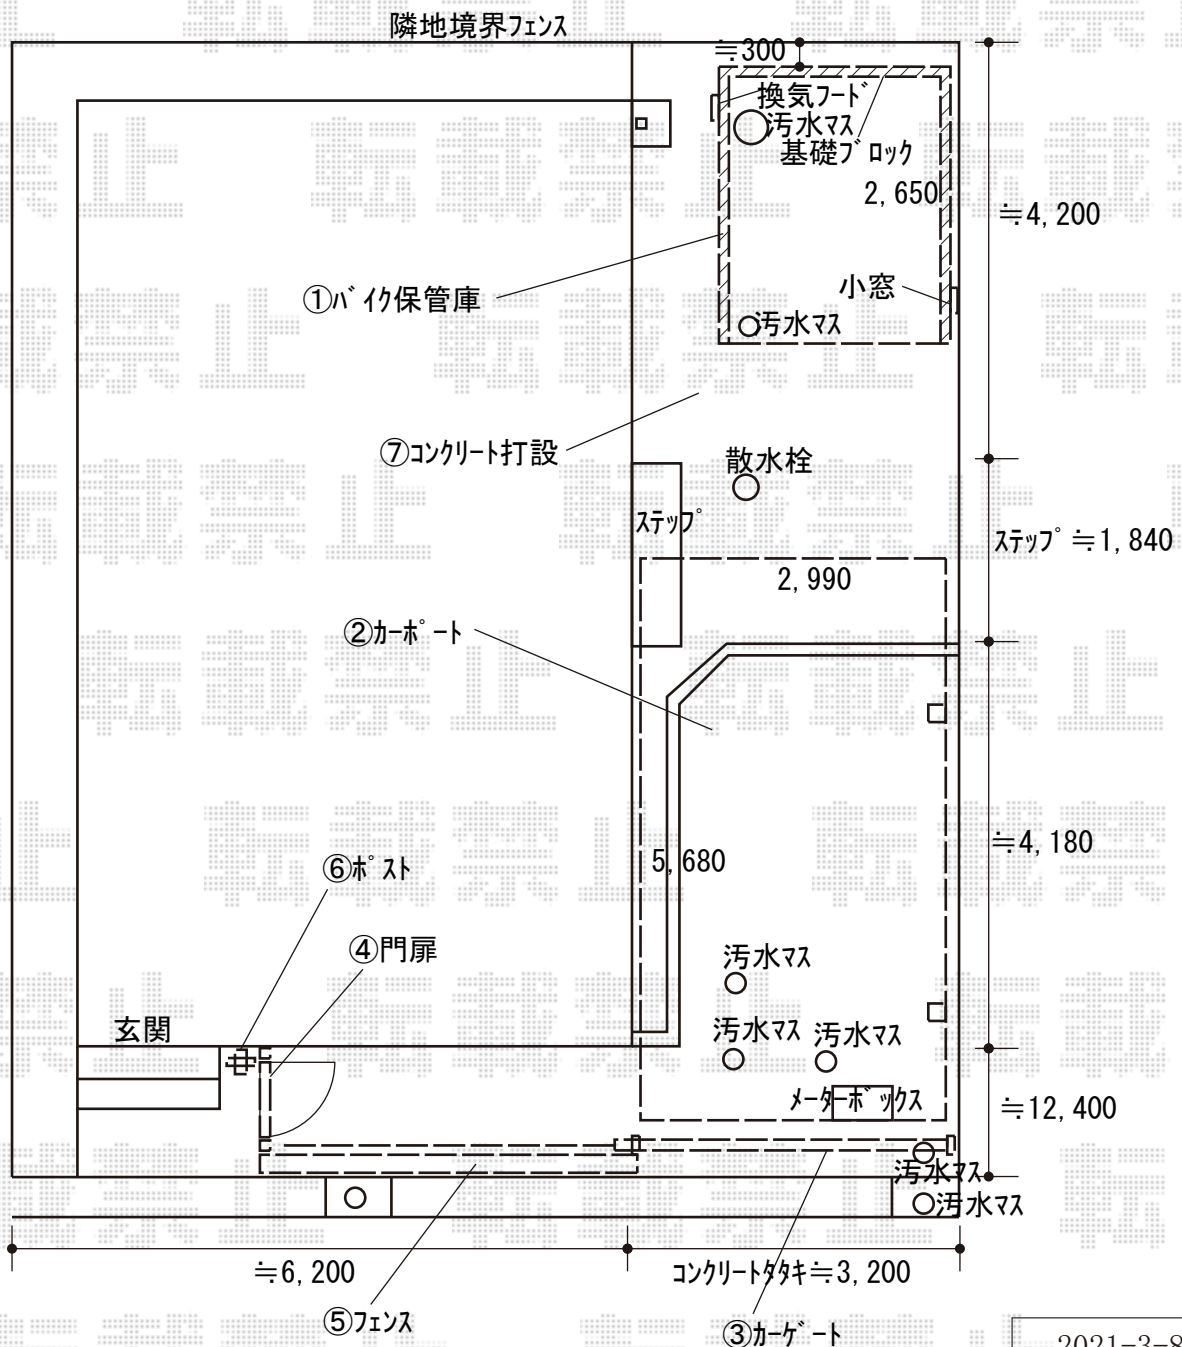

イナバ物置 バイク保管庫 一般型 土間タイプ  
 2210×2630×2375 ハイーフ FXN-2226H  
 間口= 2,210mm 奥行= 2,630mm 高さ= 2,375mm  
 色：アーバンGM 屋根タイプ：標準型 耐荷重タイプ：一般型

イナバ物置 バイク保管庫 オプション  
 小窓パネル：【KM-H】 × 1  
 20cm換気扇取付用パネル：【KNX-H】 × 1  
 換気扇フード：【FK】 × 1  
 シャッターケース：間口2,210mm/【H9-3984】 × 1

LIXIL ネスカR (ラウンドスタイル) 積雪~20cm対応  
 幅= 2,999mm 奥行= 5,686mm 色：オータムブラウン  
 屋根材：熱線吸収ポリカーボネート (ブルーマットS・すりガラス調)  
 柱仕様：標準柱仕様 (有効高 約2,200mm)

LIXIL ネスカR 着脱式サポート H22用 2本入り×1セット  
 色：オータムブラウン

LIXIL (TOEX) エスライドA型 片引き 手動 35-12  
 開口幅= 3,025mm 全幅= 3,500mm 高さ= 1,200mm  
 色：オータムブラウン レール長さ：6,150mm

LIXIL (TOEX) 開き門扉AB YR1型 片開き 柱使用  
 扉幅 = 900mm 扉高 = 1,200mm 色：オータムブラウン  
 錠：シリンダーRD錠 (アーム錠) 開き：内開き

LIXIL フェンスAB YR1型 横格子1 フリーポールタイプ  
 本体1枚 (W×H) = (2,000×740mm) × 3枚  
 柱：T-8 × 4本 端部キャップセットF：× 1セット  
 色：オータムブラウン

LIXIL (TOEX) (組み合わせ例-2) アクシ2型  
 柱セット：2本入り × 1  
 センターブロック：サイン用・加工なし × 1  
 ポスト：アクシ縦型ポスト  
 (前入れ横取り出し/取り出し口：左) × 1  
 サイン：2型専用サイン/アクリル  
 (ネームシールタイプ/アルファベット・黒) × 1  
 色：オータムブラウン

2021-3-863941