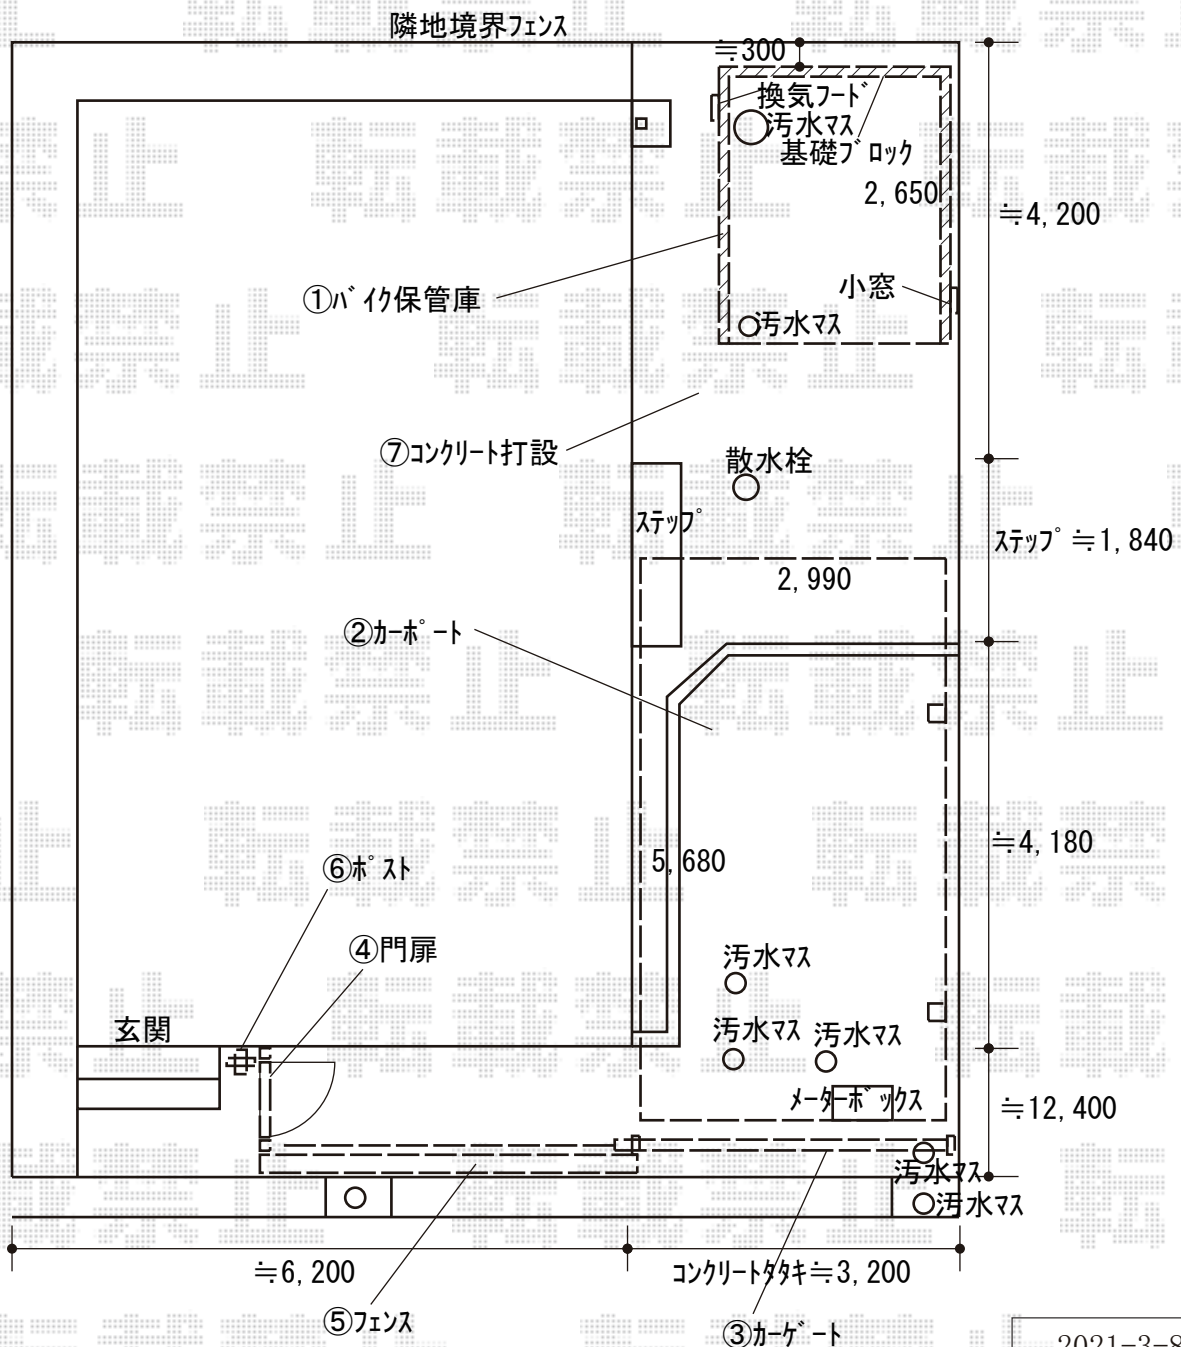

イナバ物置 バイク保管庫 一般型 土間タイプ  
 2210×2630×2375 ハイーフ FXN-2226H  
 間口= 2,210mm 奥行= 2,630mm 高さ= 2,375mm  
 色：アーバンGM 屋根タイプ：標準型 耐荷重タイプ：一般型

イナバ物置 バイク保管庫 オプション  
 小窓パネル：【KM-H】 × 1  
 20cm換気扇取付用パネル：【KNX-H】 × 1  
 換気扇フード：【FK】 × 1  
 シャッターケース：間口2,210mm/【H9-3984】 × 1

LIXIL ネスカR (ラウンドスタイル) 積雪~20cm対応  
 幅= 2,999mm 奥行= 5,686mm 色：オータムブラウン  
 屋根材：熱線吸収ポリカーボネート (ブルーマットS・すりガラス調)  
 柱仕様：標準柱仕様 (有効高 約2,200mm)

LIXIL ネスカR 着脱式サポート H22用 2本入り×1セット  
 色：オータムブラウン

LIXIL (TOEX) エススライドA型 片引き 手動 35-12  
 開口幅= 3,025mm 全幅= 3,500mm 高さ= 1,200mm  
 色：オータムブラウン レール長さ：6,150mm

LIXIL (TOEX) 開き門扉AB YR1型 片開き 柱使用  
 扉幅 = 900mm 扉高 = 1,200mm 色：オータムブラウン  
 錠：シリンダーRD錠 (アーム錠) 開き：内開き

LIXIL フェンスAB YR1型 横格子1 フリーポールタイプ  
 本体1枚 (W×H) = (2,000×740mm) × 3枚  
 柱：T-8 × 4本 端部キャップセットF：× 1セット  
 色：オータムブラウン

LIXIL (TOEX) (組み合わせ例-2) アクシ2型  
 柱セット：2本入り × 1  
 センターブロック：サイン用・加工なし × 1  
 ポスト：アクシ縦型ポスト  
 (前入れ横取り出し/取り出し口：左) × 1  
 サイン：2型専用サイン/アクリル  
 (ネームシールタイプ/アルファベット・黒) × 1  
 色：オータムブラウン

2021-3-863941