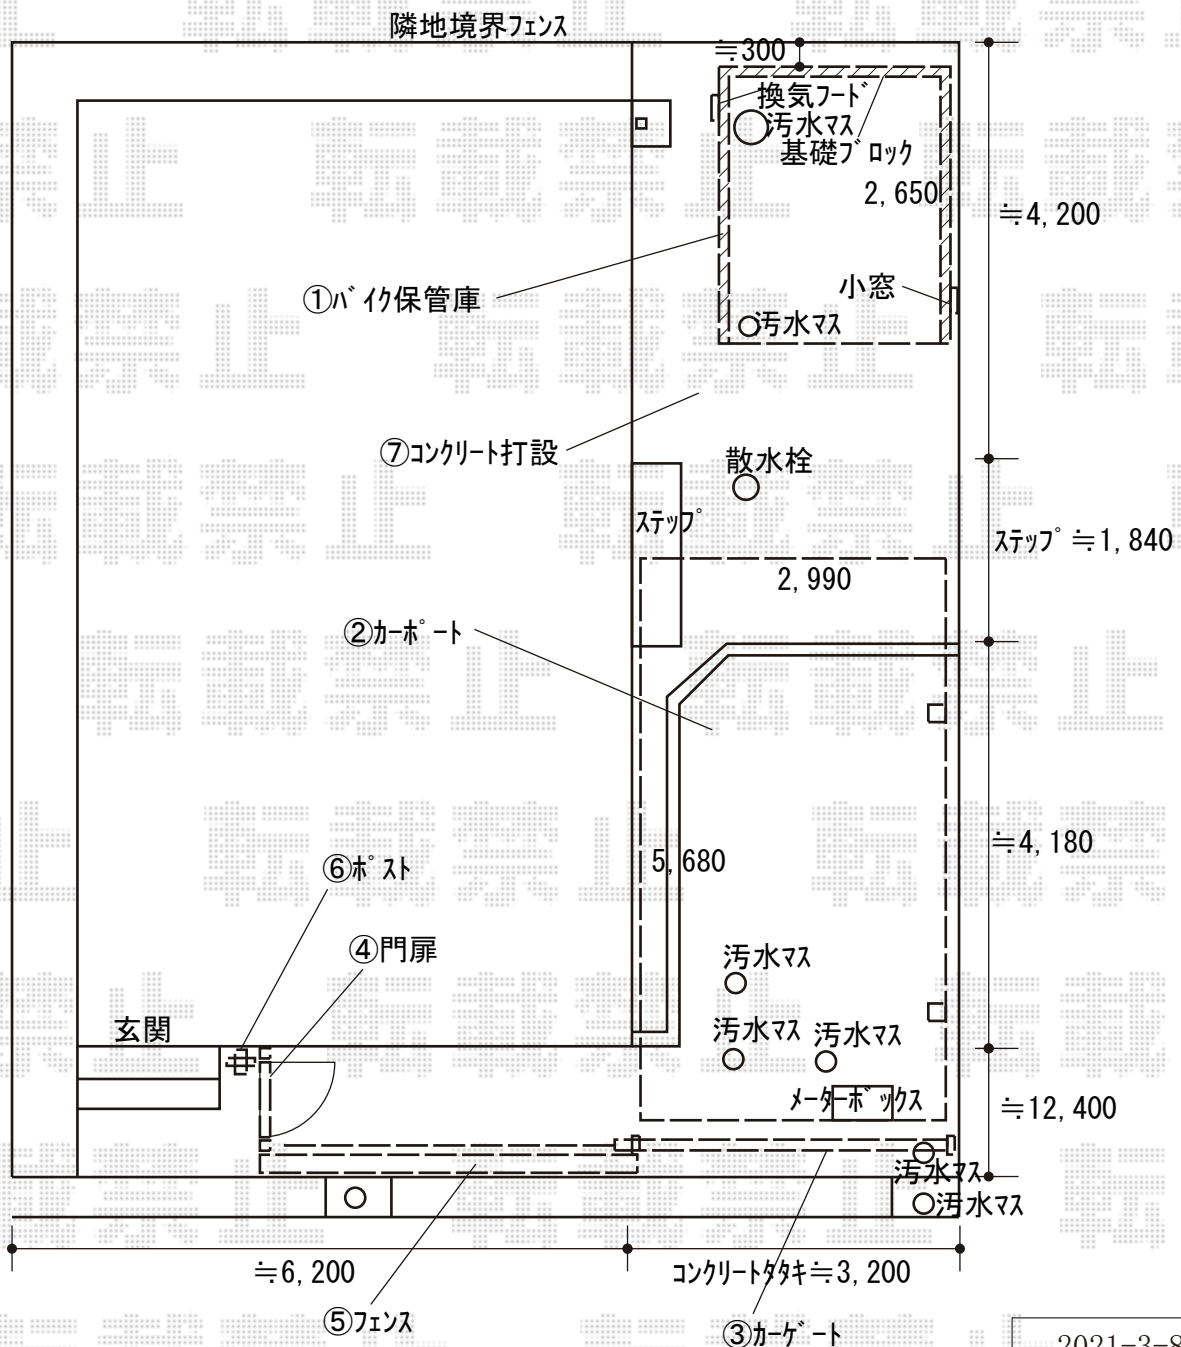

イナバ物置 バイク保管庫 一般型 土間タイプ
 2210×2630×2375 ハイーフ FXN-2226H
 間口= 2,210mm 奥行= 2,630mm 高さ= 2,375mm
 色：アーバンGM 屋根タイプ：標準型 耐荷重タイプ：一般型

イナバ物置 バイク保管庫 オプション
 小窓パネル：【KM-H】 × 1
 20cm換気扇取付用パネル：【KNX-H】 × 1
 換気扇フード：【FK】 × 1
 シャッターケース：間口2,210mm/【H9-3984】 × 1

LIXIL ネスカR (ラウンドスタイル) 積雪~20cm対応
 幅= 2,999mm 奥行= 5,686mm 色：オータムブラウン
 屋根材：熱線吸収ポリカーボネート (ブルーマットS・すりガラス調)
 柱仕様：標準柱仕様 (有効高 約2,200mm)

LIXIL ネスカR 着脱式サポート H22用 2本入り×1セット
 色：オータムブラウン

LIXIL (TOEX) エススライドA型 片引き 手動 35-12
 開口幅= 3,025mm 全幅= 3,500mm 高さ= 1,200mm
 色：オータムブラウン レール長さ：6,150mm

LIXIL (TOEX) 開き門扉AB YR1型 片開き 柱使用
 扉幅 = 900mm 扉高 = 1,200mm 色：オータムブラウン
 錠：シリンダーRD錠 (アーム錠) 開き：内開き

LIXIL フェンスAB YR1型 横格子1 フリーポールタイプ
 本体1枚 (W×H) = (2,000×740mm) × 3枚
 柱：T-8 × 4本 端部キャップセットF：× 1セット
 色：オータムブラウン

LIXIL (TOEX) (組み合わせ例-2) アクシ2型
 柱セット：2本入り × 1
 センターブロック：サイン用・加工なし × 1
 ポスト：アクシ縦型ポスト
 (前入れ横取り出し/取り出し口：左) × 1
 サイン：2型専用サイン/アクリル
 (ネームシールタイプ/アルファベット・黒) × 1
 色：オータムブラウン

2021-3-863941