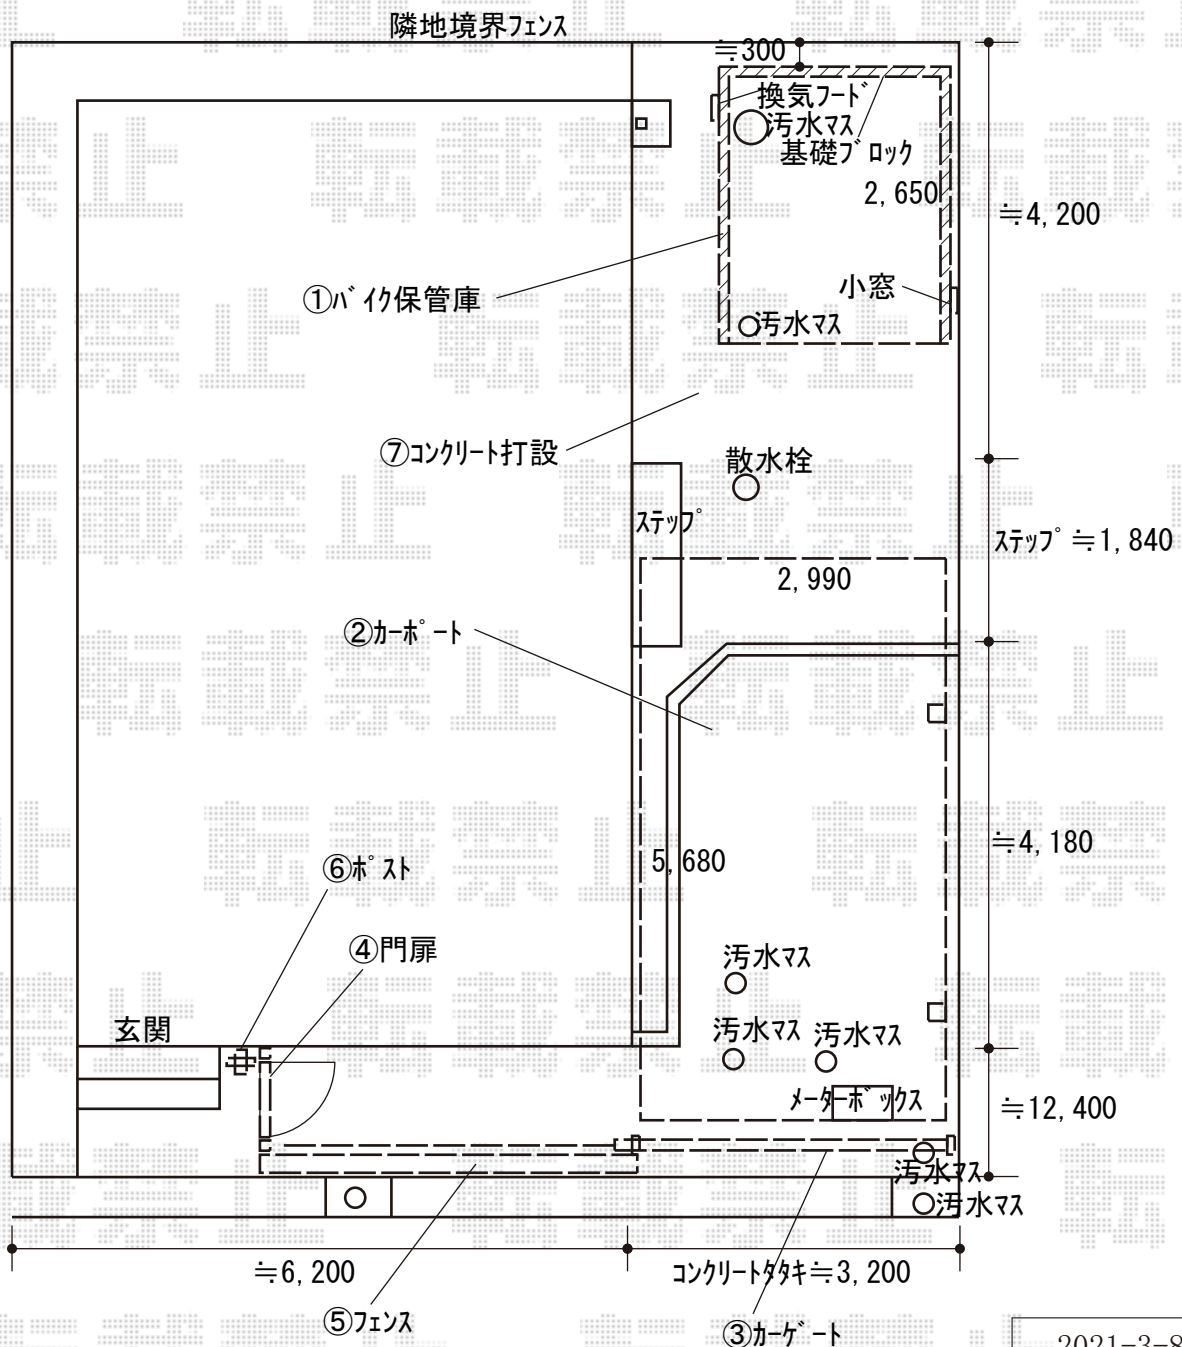

イナバ物置 バイク保管庫 一般型 土間タイプ
 2210×2630×2375 ハイーフ FXN-2226H
 間口= 2,210mm 奥行= 2,630mm 高さ= 2,375mm
 色：アーバンGM 屋根タイプ：標準型 耐荷重タイプ：一般型

イナバ物置 バイク保管庫 オプション
 小窓パネル：【KM-H】 × 1
 20cm換気扇取付用パネル：【KNX-H】 × 1
 換気扇フード：【FK】 × 1
 シャッターケース：間口2,210mm/【H9-3984】 × 1

LIXIL ネスカR (ラウンドスタイル) 積雪~20cm対応
 幅= 2,999mm 奥行= 5,686mm 色：オータムブラウン
 屋根材：熱線吸収ポリカーボネート (ブルーマットS・すりガラス調)
 柱仕様：標準柱仕様 (有効高 約2,200mm)

LIXIL ネスカR 着脱式サポート H22用 2本入り×1セット
 色：オータムブラウン

LIXIL (TOEX) エススライドA型 片引き 手動 35-12
 開口幅= 3,025mm 全幅= 3,500mm 高さ= 1,200mm
 色：オータムブラウン レール長さ：6,150mm

LIXIL (TOEX) 開き門扉AB YR1型 片開き 柱使用
 扉幅 = 900mm 扉高 = 1,200mm 色：オータムブラウン
 錠：シリンダーRD錠 (アーム錠) 開き：内開き

LIXIL フェンスAB YR1型 横格子1 フリーポールタイプ
 本体1枚 (W×H) = (2,000×740mm) × 3枚
 柱：T-8 × 4本 端部キャップセットF：× 1セット
 色：オータムブラウン

LIXIL (TOEX) (組み合わせ例-2) アクシ2型
 柱セット：2本入り × 1
 センターブロック：サイン用・加工なし × 1
 ポスト：アクシ縦型ポスト
 (前入れ横取り出し/取り出し口：左) × 1
 サイン：2型専用サイン/アクリル
 (ネームシールタイプ/アルファベット・黒) × 1
 色：オータムブラウン

2021-3-863941