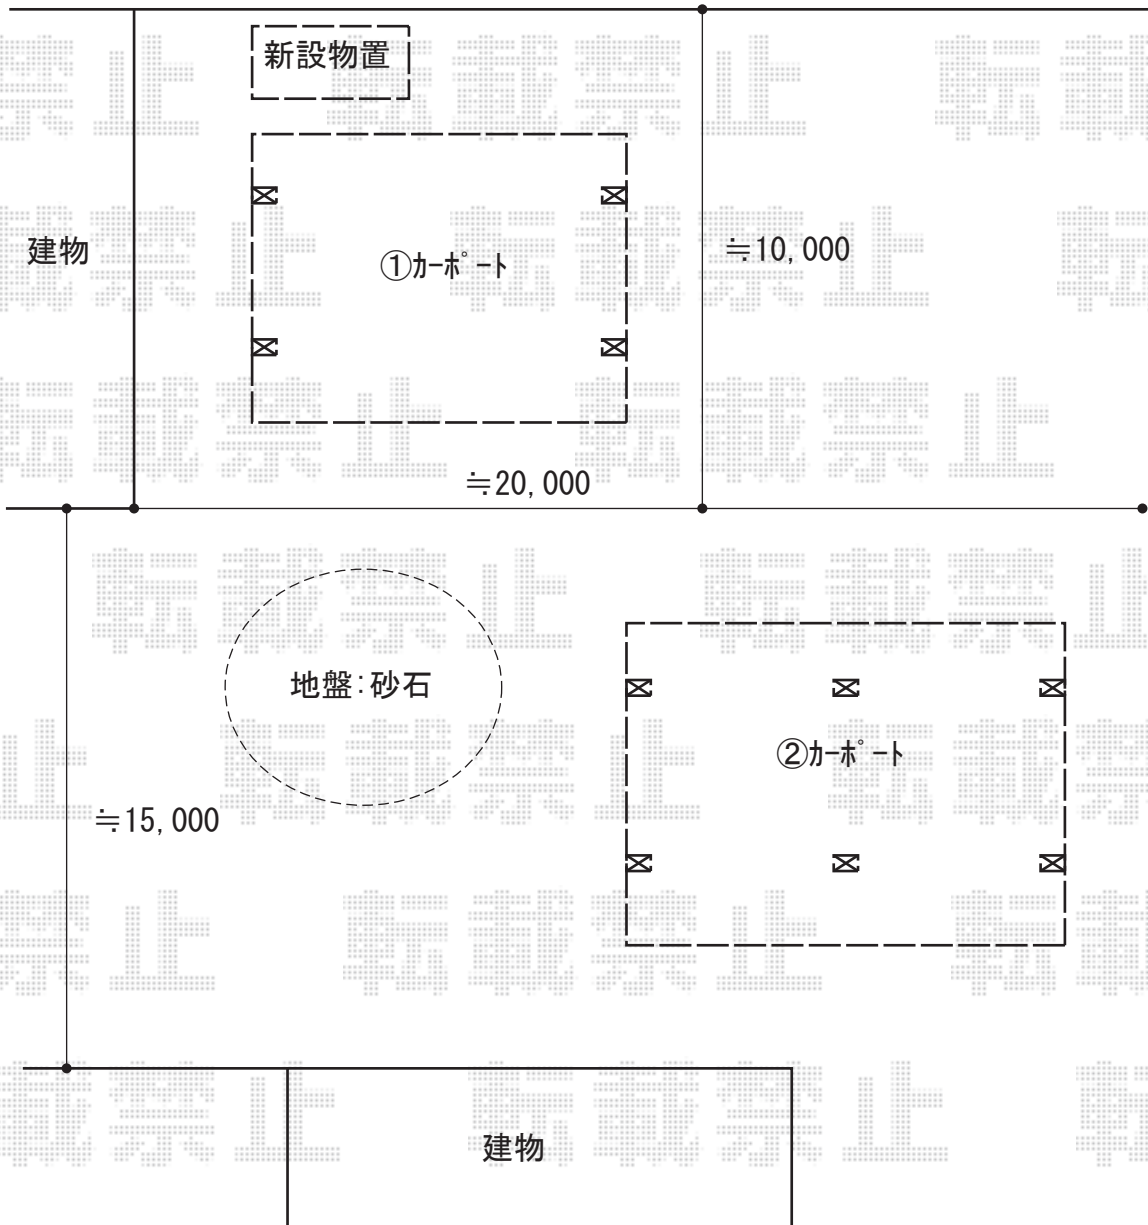

LIXIL(トステム) 【01】 テリオスポートIII 900 2台用 角柱4本柱 積雪~30cm対応  
 幅= 6,084mm 奥行= 5,453mm 色: ブラック  
 屋根材: スチール折板(ペフ無/t0.6) × 10枚※価格別途  
 柱仕様: ロング柱25仕様(有効高 約2,500mm) 横材: 無

LIXIL(トステム) 【02】 テリオスポートIII 900 3台用 横連棟 6本柱 積雪~30cm対応  
 幅= 9,084mm 奥行= 6,053mm 色: ブラック  
 屋根材: スチール折板(ペフ無/t0.6) × 15枚※価格別途  
 柱仕様: ロング柱30仕様(有効高 約3,000mm) 横材: 無

タクボ物置 Mr. スtockマン プラスアルファ 一般型 4047×2290×2110 (物置幅2,200mm)  
 間口= 4,047mm 奥行= 2,290mm 高さ= 2,110mm  
 色: ディープブルー 屋根タイプ: 標準型  
 耐荷重タイプ: 一般型 棚タイプ: 背面棚タイプ 数量: 1台

2021-3-865173