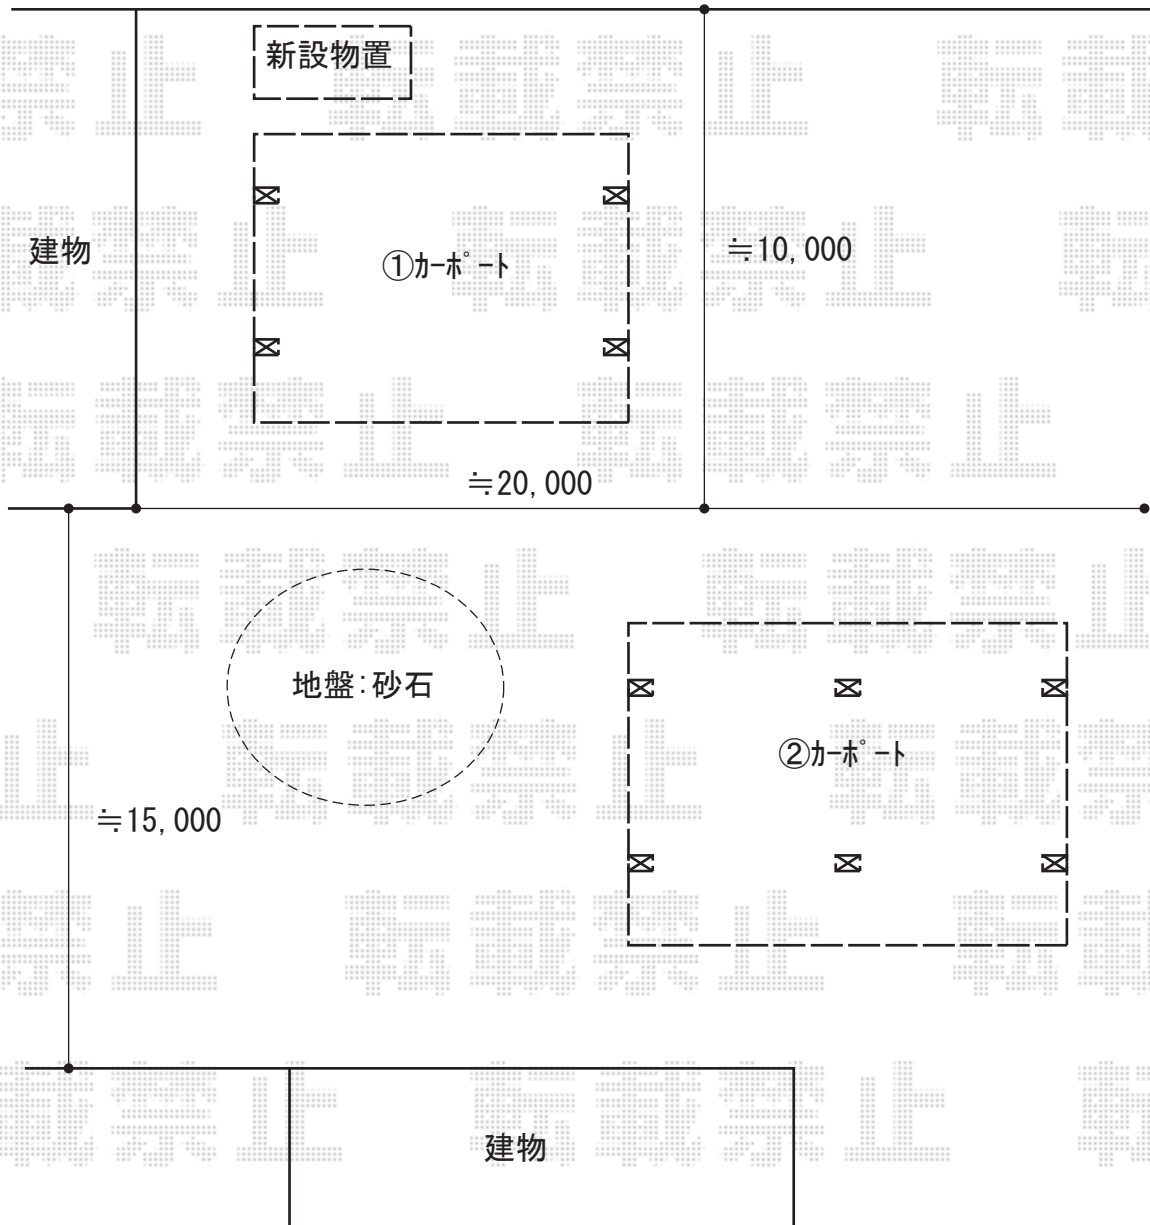

LIXIL(トステム) 【01】 テリオスポートIII 900 2台用 角柱4本柱 積雪~30cm対応  
 幅= 6,084mm 奥行= 5,453mm 色: ブラック  
 屋根材: スチール折板(ペフ無/t0.6) × 10枚※価格別途  
 柱仕様: ロング柱25仕様(有効高 約2,500mm) 横材: 無

LIXIL(トステム) 【02】 テリオスポートIII 900 3台用 横連棟 6本柱 積雪~30cm対応  
 幅= 9,084mm 奥行= 6,053mm 色: ブラック  
 屋根材: スチール折板(ペフ無/t0.6) × 15枚※価格別途  
 柱仕様: ロング柱30仕様(有効高 約3,000mm) 横材: 無

タクボ物置 Mr. ストックマン プラスアルファ 一般型 4047×2290×2110 (物置幅2,200mm)  
 間口= 4,047mm 奥行= 2,290mm 高さ= 2,110mm  
 色: ディープブルー 屋根タイプ: 標準型  
 耐荷重タイプ: 一般型 棚タイプ: 背面棚タイプ 数量: 1台

2021-3-865173