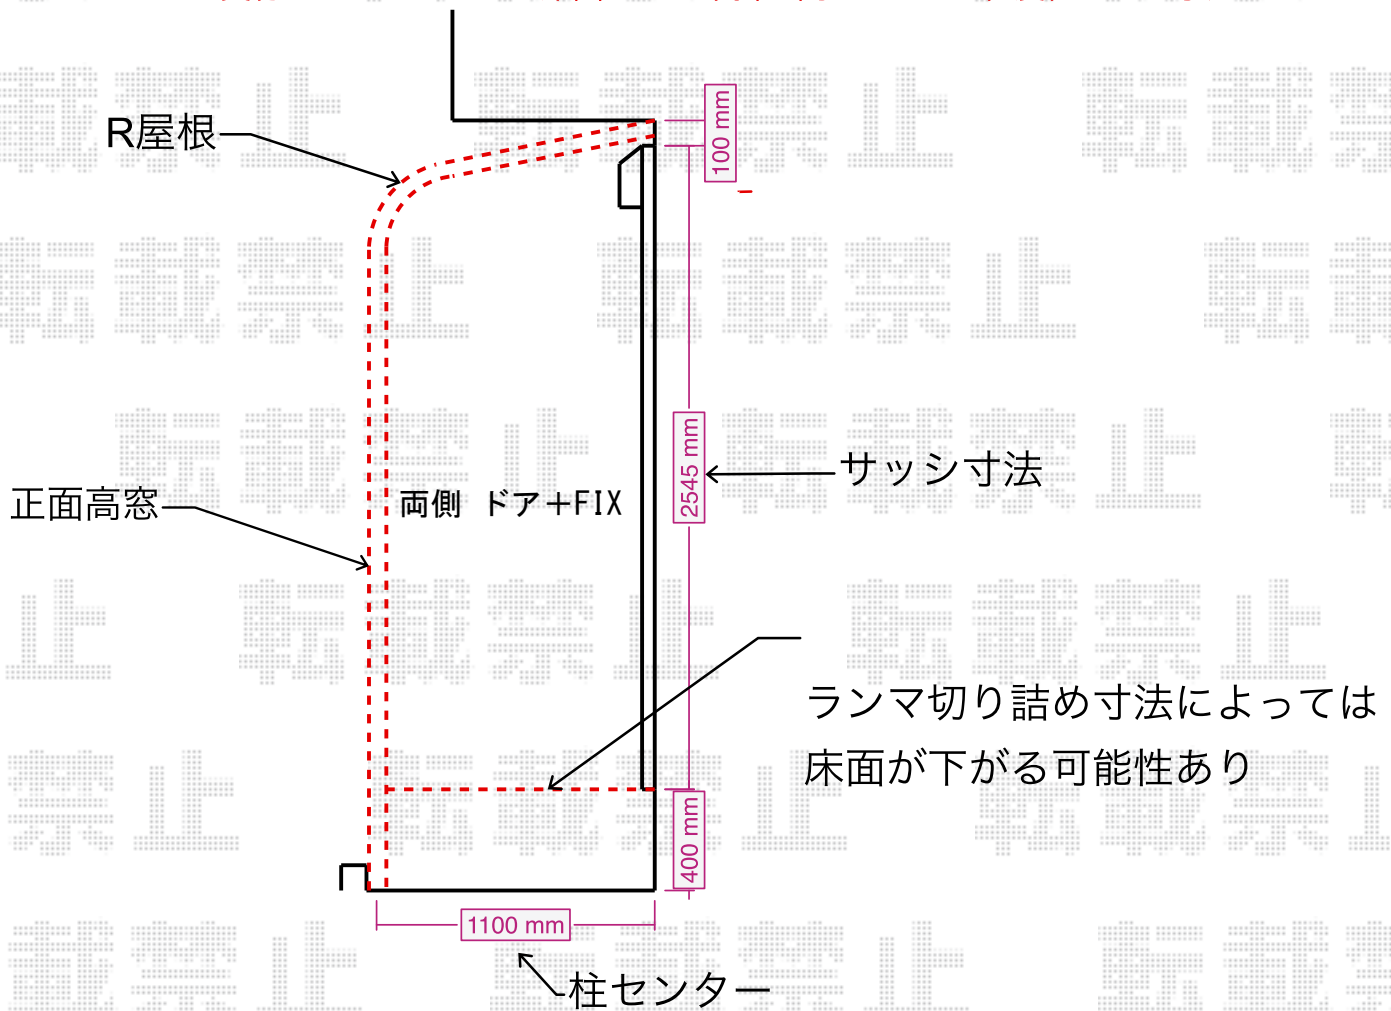

※奥行きカットするので床面から垂木掛け高さが12mm程度低くなる予定

2021-3-865261