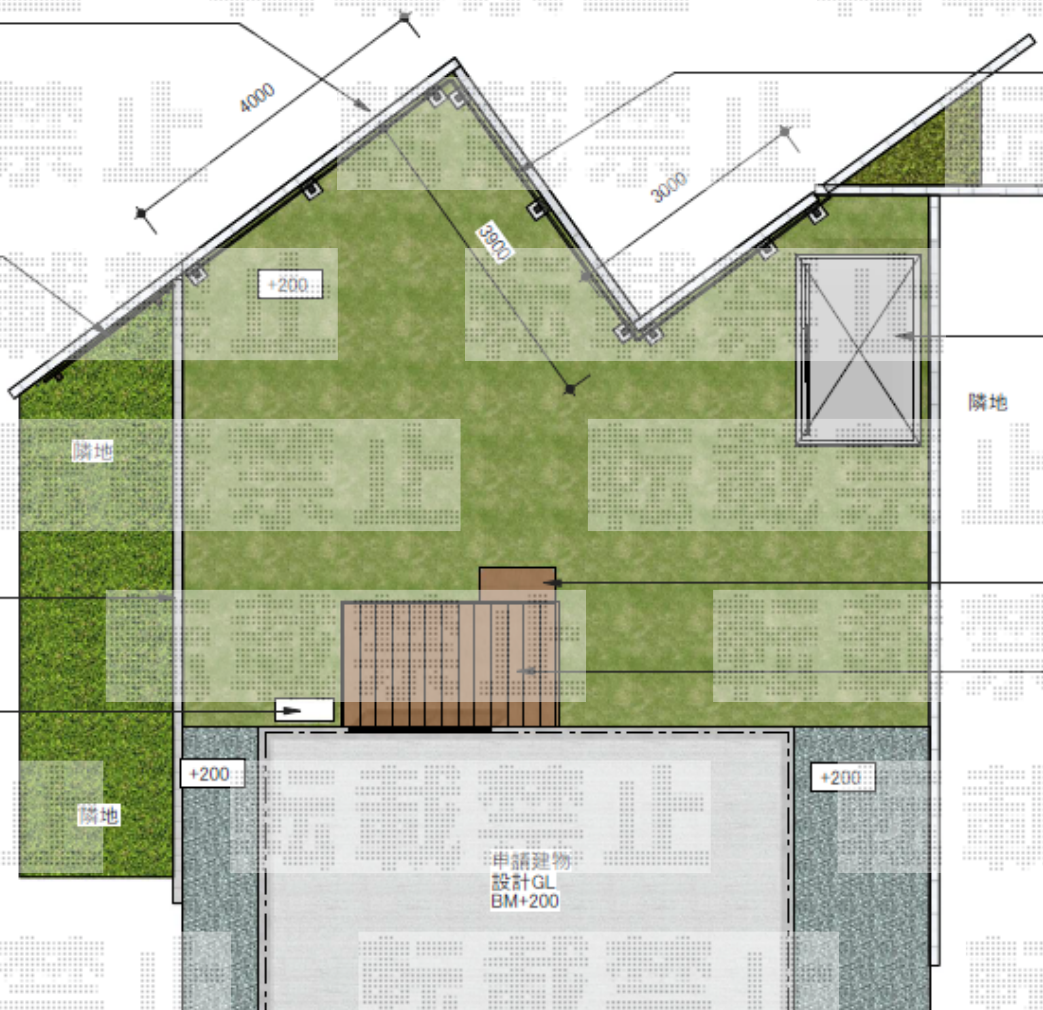

既存ブロック塀

隣地フェンス

隣地ブロック
BM+343

室外機

フェンス: YKK AP シンプレオフェンス ST1F型 T120
柱: 2段支柱 T190

カームブラック

物置: イナバネクス タNXN NXN-30S

W2210×D1370

物置きの下は防草シート敷き

ウッドデッキ: YKK AP 独立式リウッドステップ_2型

ウッドデッキ: YKK AP リウッドデッキ200Sタイプ 1.5間5尺

W2651×D1520

本体 ナチュラルブラウン
束柱 カームブラック