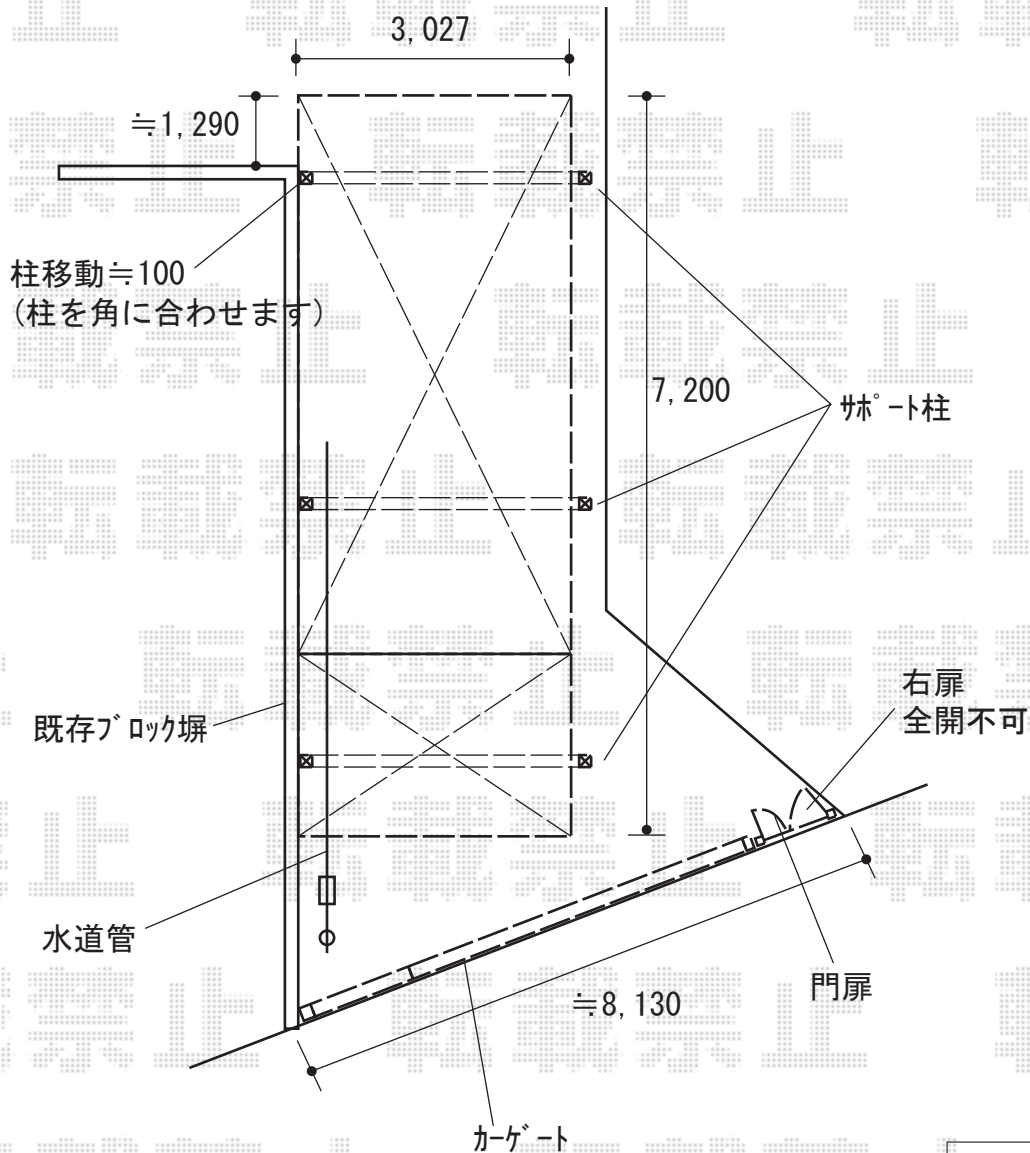

YKK AP エフルージュグラン 延長 マテリアルカラー 積雪～20cm対応
 幅= 3,027mm 奥行= 7,200mm
 色： 側枠中帯：ハニーチェリー/その他：プラチナステン*1色のみ
 屋根材： 熱線遮断ポリカーボネート(クリアマット)
 柱仕様： ハイルフ柱仕様 (有効高 約2,350mm)

YKK AP エフルージュグラン 着脱式サポート+屋根ふき材補強部品
 標準・ハイルフ兼用 2本入り・1本入り×各1セット
 色： プラチナステン

YKK AP エフルージュグラン 枯葉よけネット
 14用(ハーフ)： L1350 × 1 57用： L6750 × 1
 色： カームブラック*1色のみ

四国化成 クレディオレド 1型 両開き親子
 開口幅= 5,630mm
 全幅= 5,930mm (親： 4,765mm+子： 1,165mm)
 たたみ幅= 340mm+760mm 高さ= 1,250mm
 色： ステンカラー キャスター数： 7箇所
 落棒数： 4本 親扉： 外観右側

四国化成 クレディ門扉 11型 木調カラー 横面格子 両開き 柱仕様
 扉幅 = 900+900mm 扉高 = 1,200mm
 色： ステンカラー+チェリー
 錠： 37：Vレバーハンドル錠 開き： 内開き

2021-4-870175