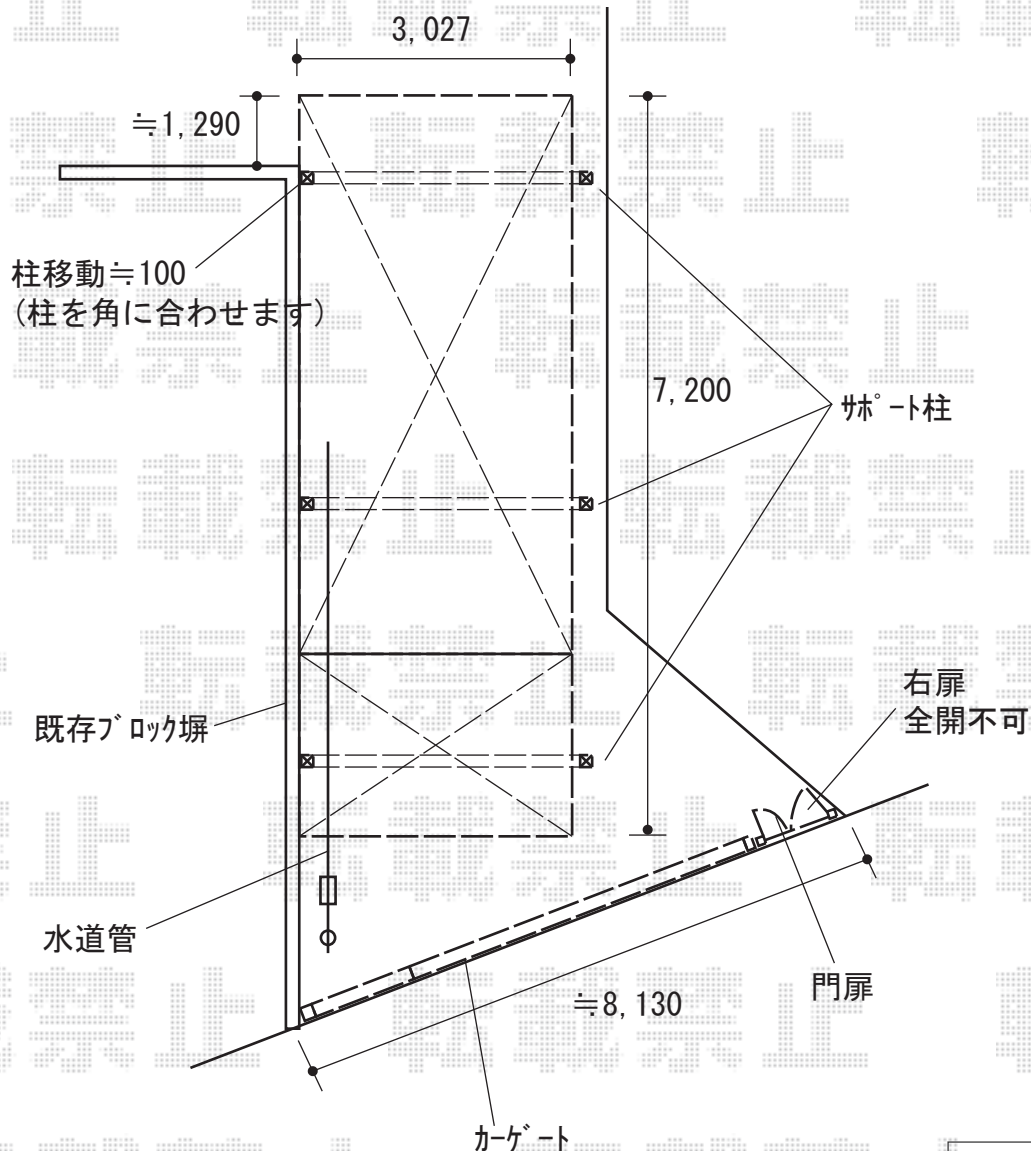

YKK AP エフルージュグラン 延長 マテリアルカラー 積雪～20cm対応
 幅= 3,027mm 奥行= 7,200mm
 色： 側枠中帯：ハニーチェリー/その他：プラチナステン*1色のみ
 屋根材： 熱線遮断ポリカーボネート(クリアマット)
 柱仕様： ハイルフ柱仕様 (有効高 約2,350mm)

YKK AP エフルージュグラン 着脱式サポート+屋根ふき材補強部品
 標準・ハイルフ兼用 2本入り・1本入り×各1セット
 色： プラチナステン

YKK AP エフルージュグラン 枯葉よけネット
 14用(ハーフ)： L1350 × 1 57用： L6750 × 1
 色： カームブラック*1色のみ

四国化成 クレディオレド 1型 両開き親子
 開口幅= 5,630mm
 全幅= 5,930mm (親： 4,765mm+子： 1,165mm)
 たたみ幅= 340mm+760mm 高さ= 1,250mm
 色： ステンカラー キャスター数： 7箇所
 落棒数： 4本 親扉： 外観右側

四国化成 クレディ門扉 11型 木調カラー 横面格子 両開き 柱仕様
 扉幅 = 900+900mm 扉高 = 1,200mm
 色： ステンカラー+チェリー
 錠： 37：Vレバーハンドル錠 開き： 内開き

2021-4-870175