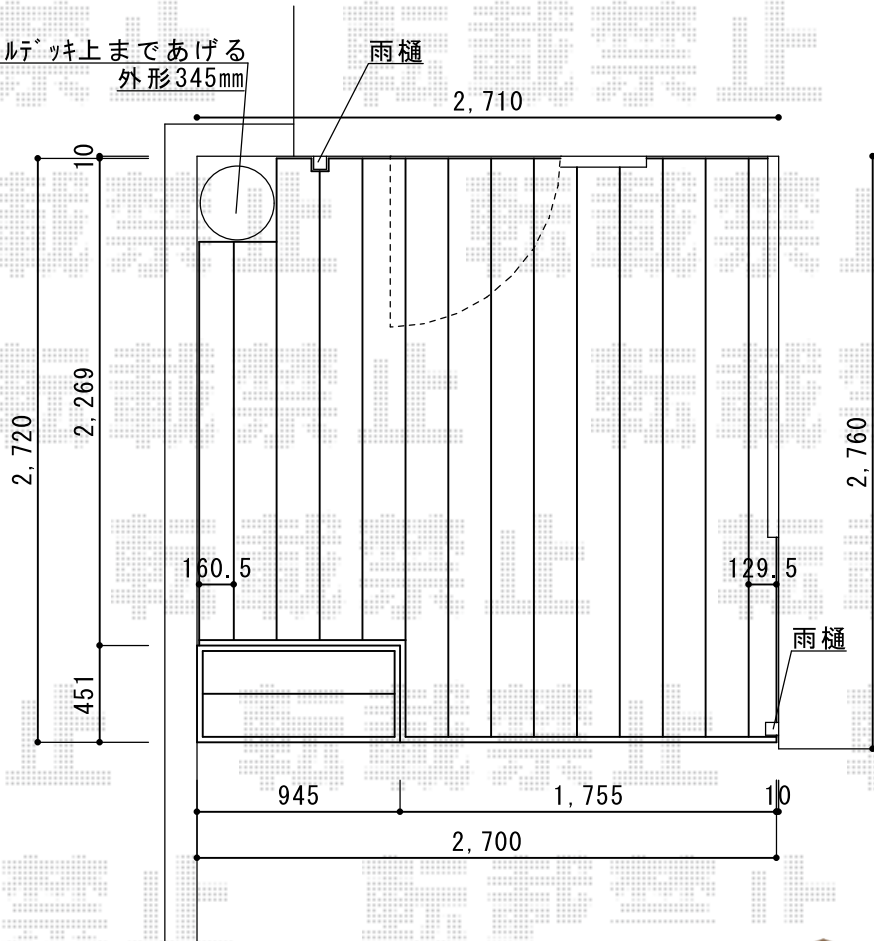

掃除用柵レベルデッキ上まであげる
外形345mm

【イメージ図】

2021-4-876888