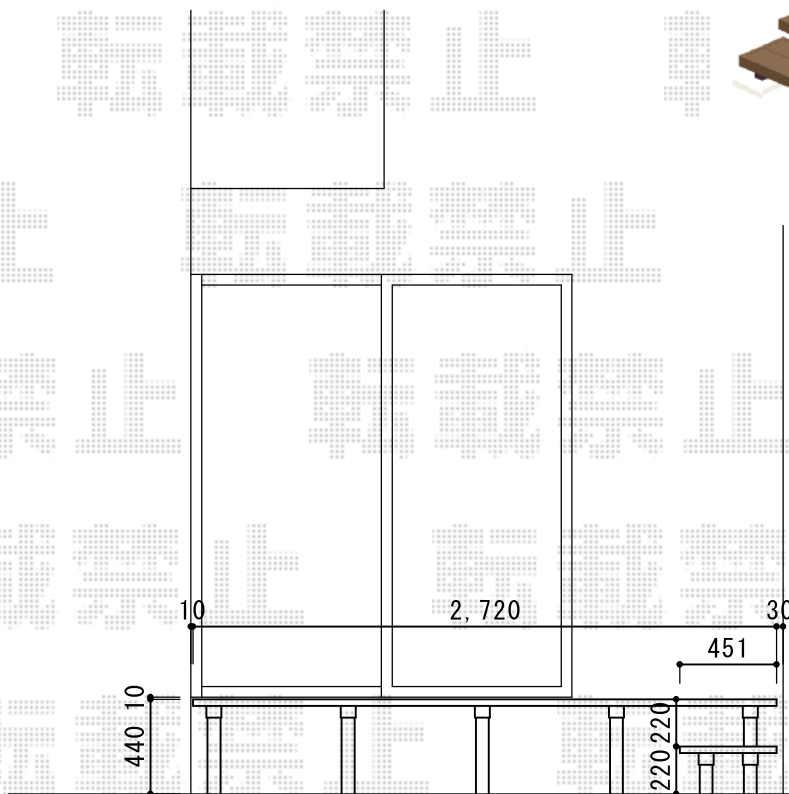

掃除用柵レベルデッキ上まであげる
外形345mm

【イメージ図】

2021-4-876888