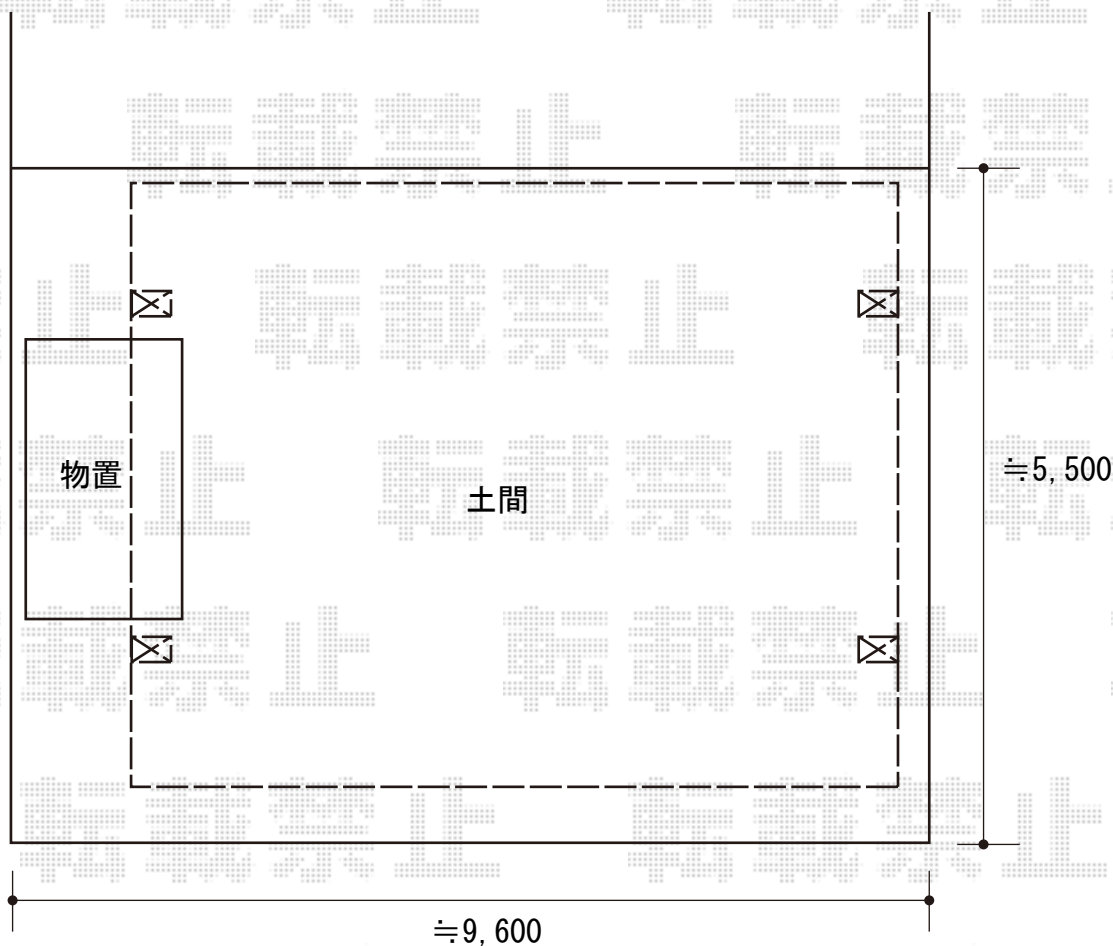

YKK AP エフルージュ トリプル FIRST 積雪~20cm対応

幅= 7,928mm 奥行= 5,062mm 色 : プラチナステン

屋根材 : 熱線遮断ポリカーボネート(クリアマット)

柱仕様 : ハイロング柱仕様 (有効高 約2,800mm)

サンキン物置 エスケーエイト SK8-130 一般型 2600×1600×1940

間口= 2,600mm 奥行= 1,600mm 高さ= 1,940mm

色 : ギングロ 屋根タイプ : 標準型

耐荷重タイプ : 一般型

棚タイプ : エイト棚板棚支柱セット 数量 : 1台

2021-4-877214