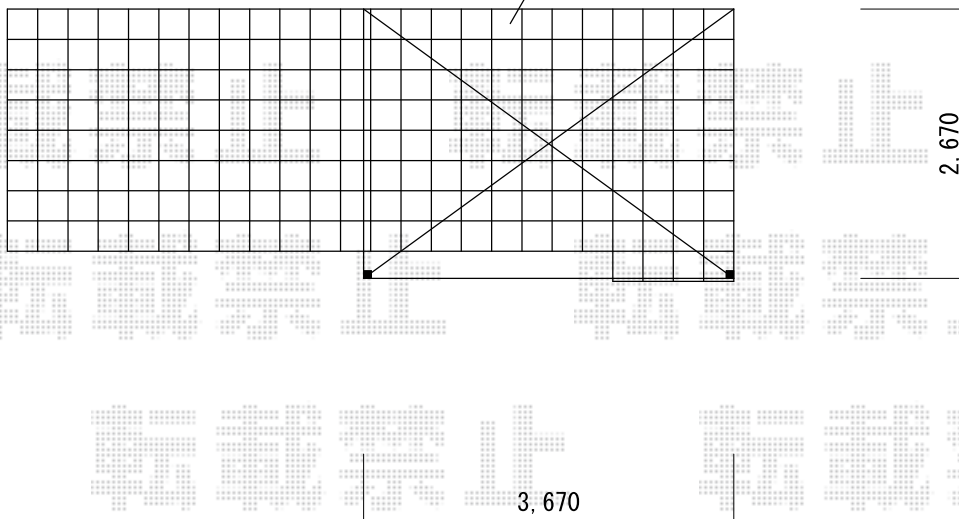

ソラリア F型 2間×9尺 ロング柱
熱線遮断ポリカ仕様

2021-4-877843