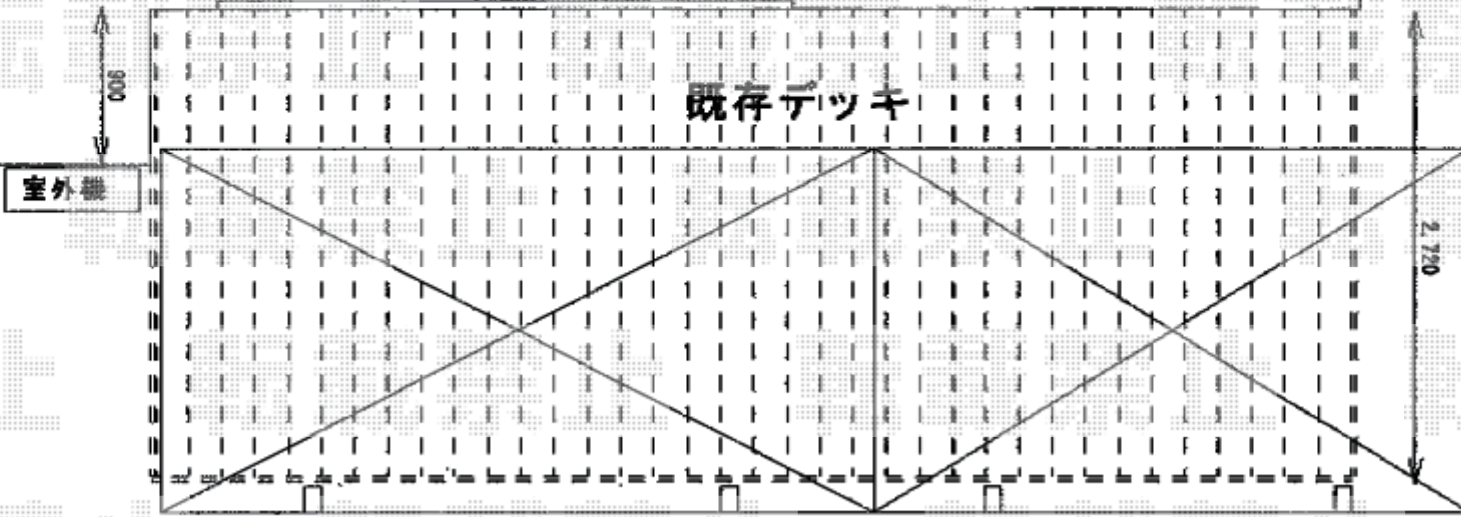

建物

サッシ

既存デッキ

室外機

LIXIL フーゴF 独立テラスタイプ
 規格開口 7852 (36型+43型)
 規格幅 2096