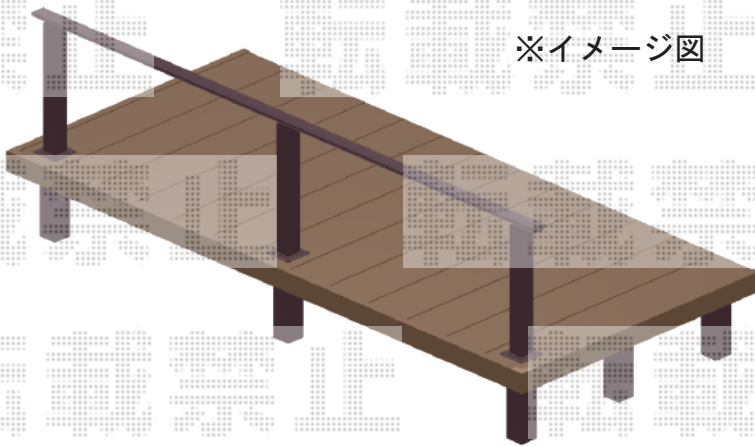

テラス屋根
(ルーフトイプ)

勝手口

サツ

テラス屋根
+アウトデッキ

※イメージ図

2021-4-880989