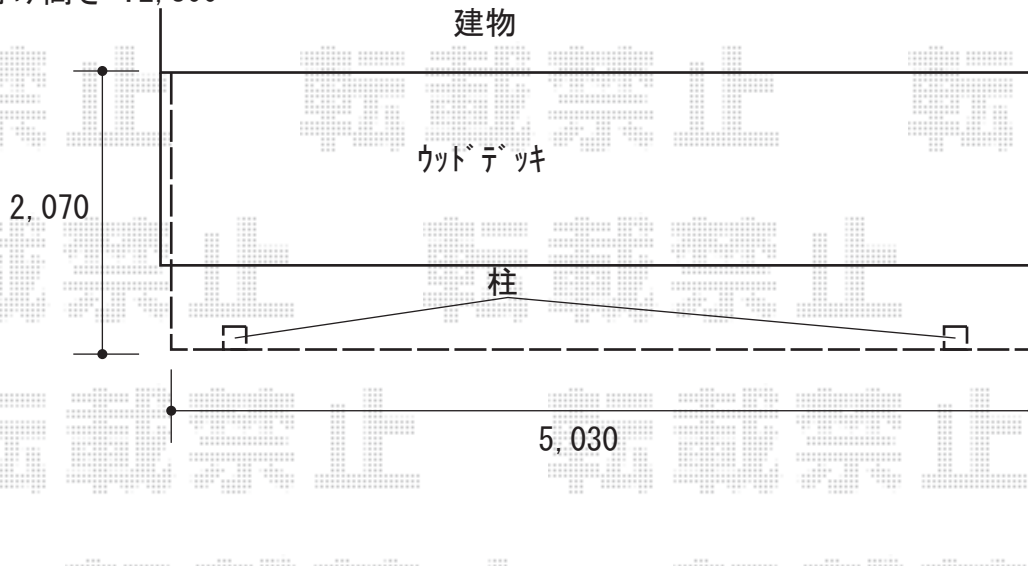

取付け高さ≒2,800

2021-5-883769