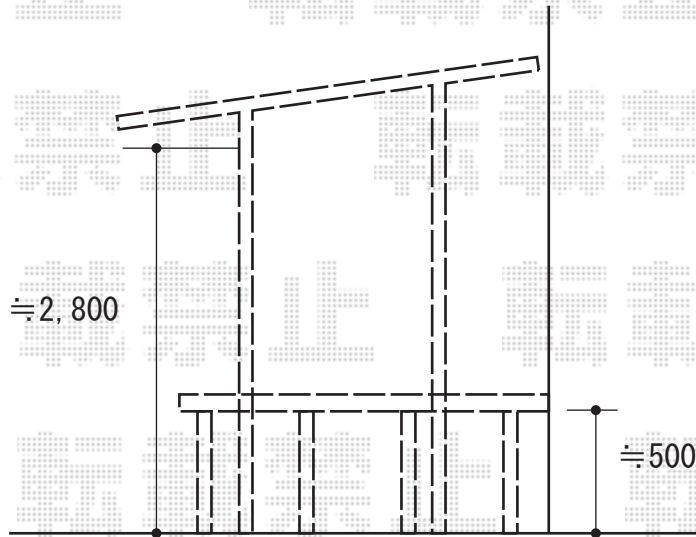

ウッドデッキ下
土間

2021-5-885239