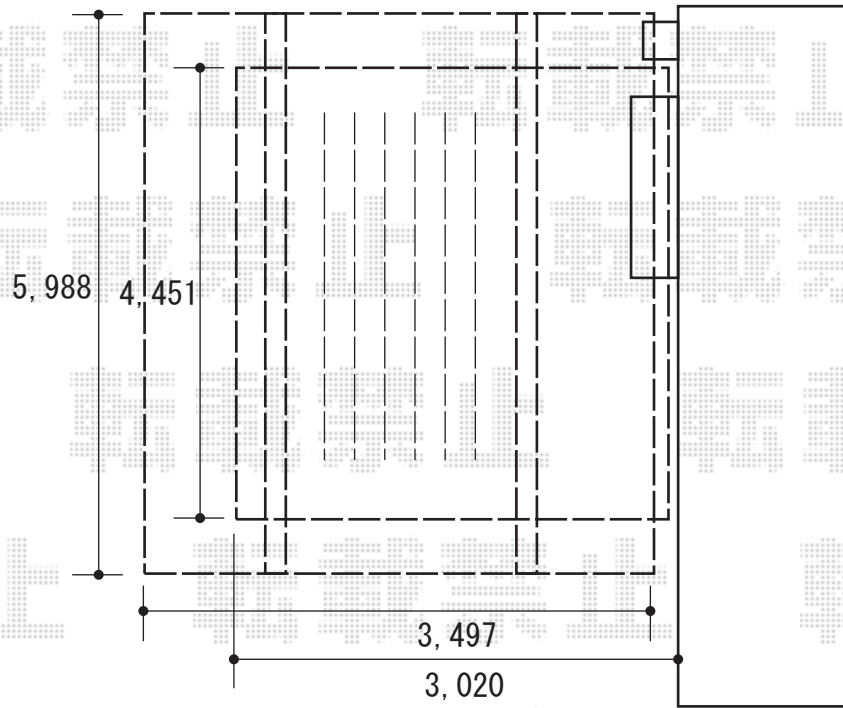

ウッドデッキ下
土間

2021-5-885239