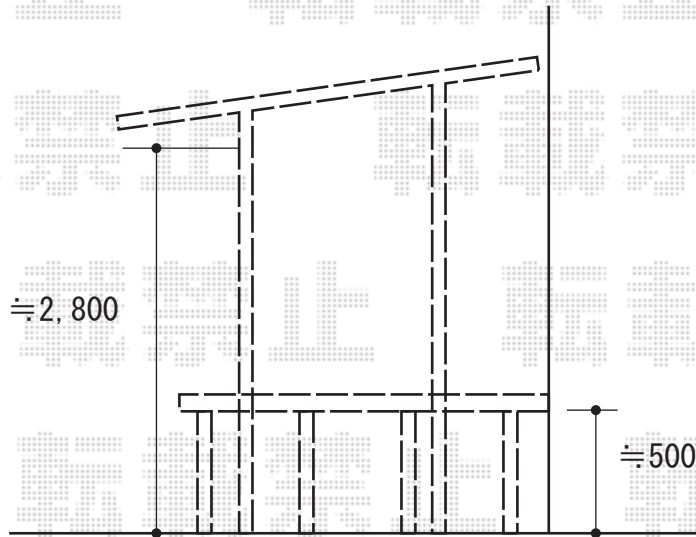

ウッドデッキ下  
土間

2021-5-885239