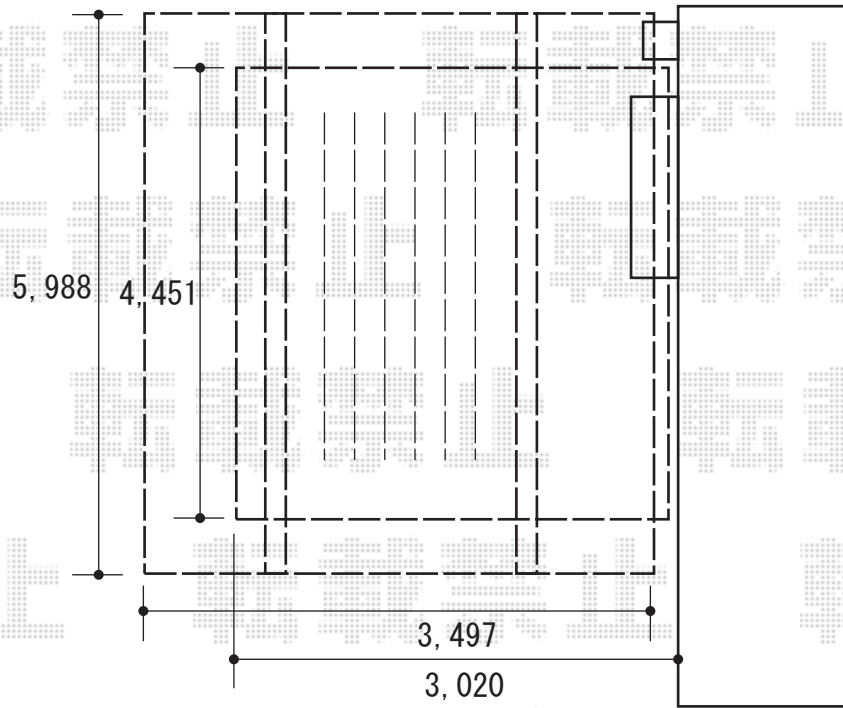

ウッドデッキ下  
土間

2021-5-885239