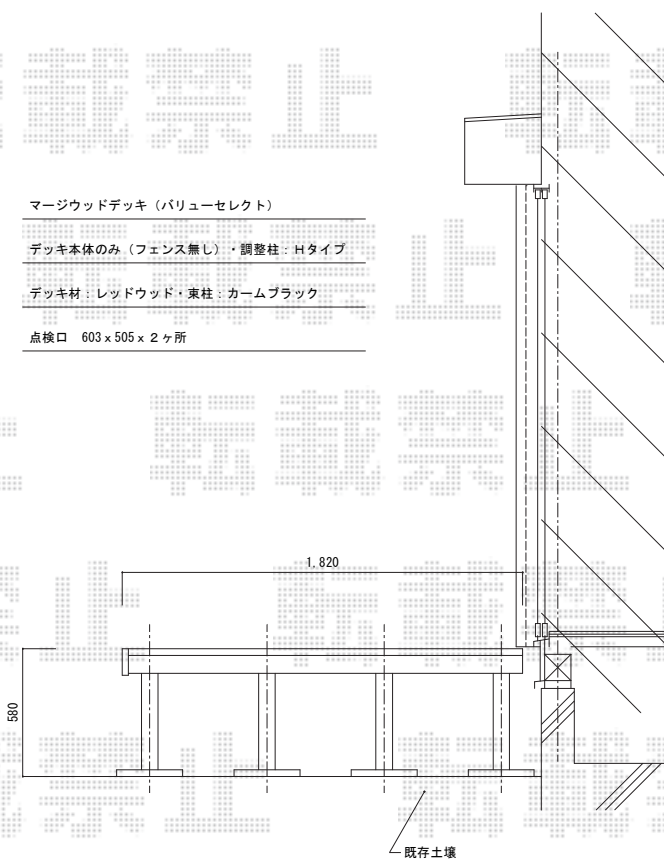

マージウッドデッキ (バリューセレクト)

デッキ本体のみ (フェンス無し) ・調整柱：Hタイプ

デッキ材：レッドウッド・束柱：カームブラック

点検口 603 x 505 x 2ヶ所

2021-5-885713