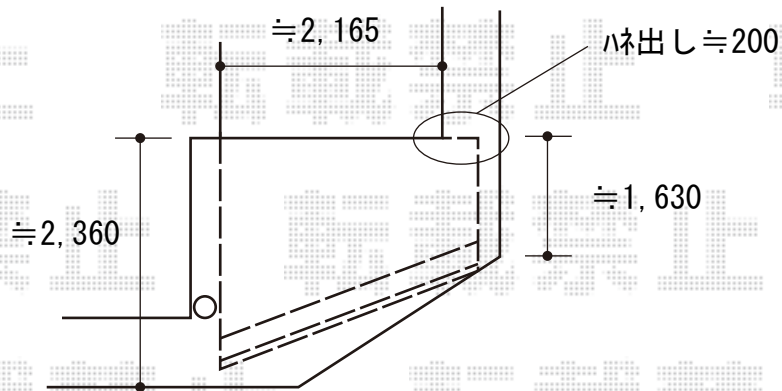

シャッターボックス上H≒2,840

2021-5-894610