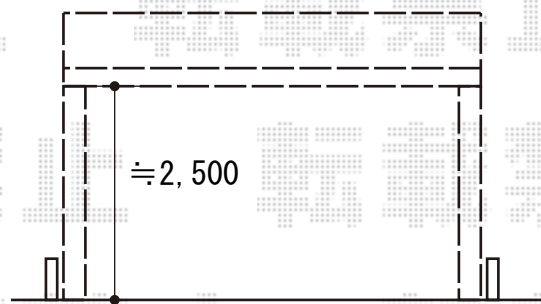

※基礎サイズ:400×300mm

道路

2021-5-898374