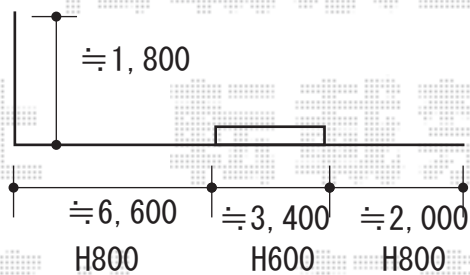

≒4,600
ブロック2段

≒6,500
ブロック2段

≒3,800

フェンス
H800

2021-5-898686