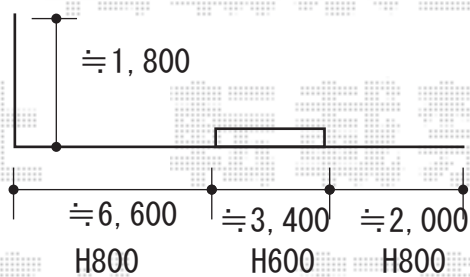

≒4,600
ブロック2段

≒6,500
ブロック2段

≒3,800

フェンス
H800

2021-5-898686