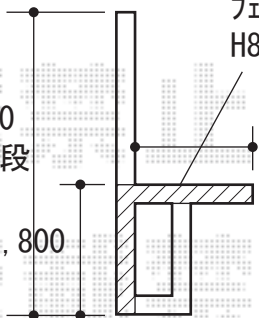

≒4,600
ブロック2段

≒6,500
ブロック2段

≒3,800

フェンス
H800

2021-5-898686