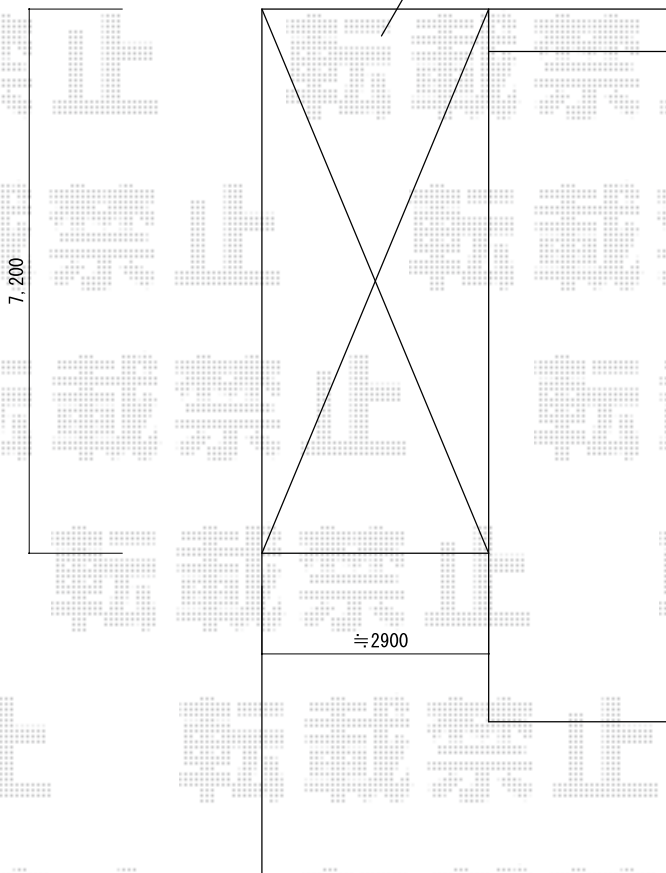

レイナポートグラン J57・14-30 H24 ポリカ屋根  
間口カット

2021-6-903502