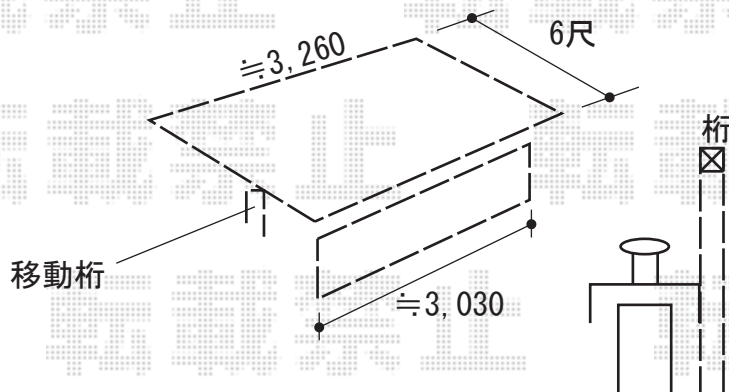

正面のみ
目隠しパネ

※バルコニー屋根の柱は
バルコニー腰壁の内側に納まります

2021-6-910457