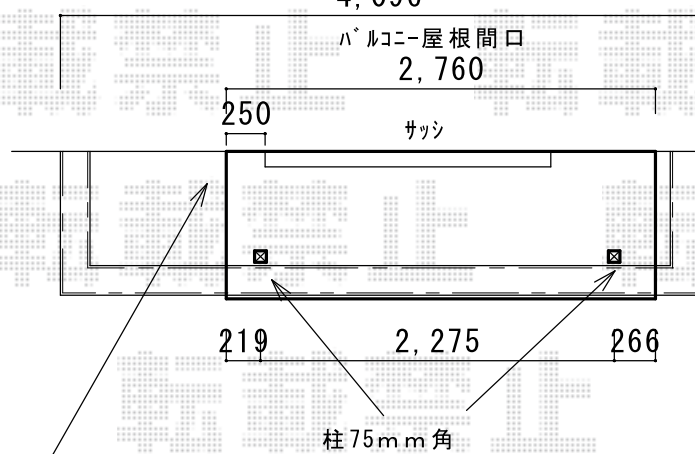

お施主様宅側

バルコニー間口

4,096

バルコニー屋根間口
2,760

軒が下がっているのでこれより左に設置はできません。

バルコニー出幅

948