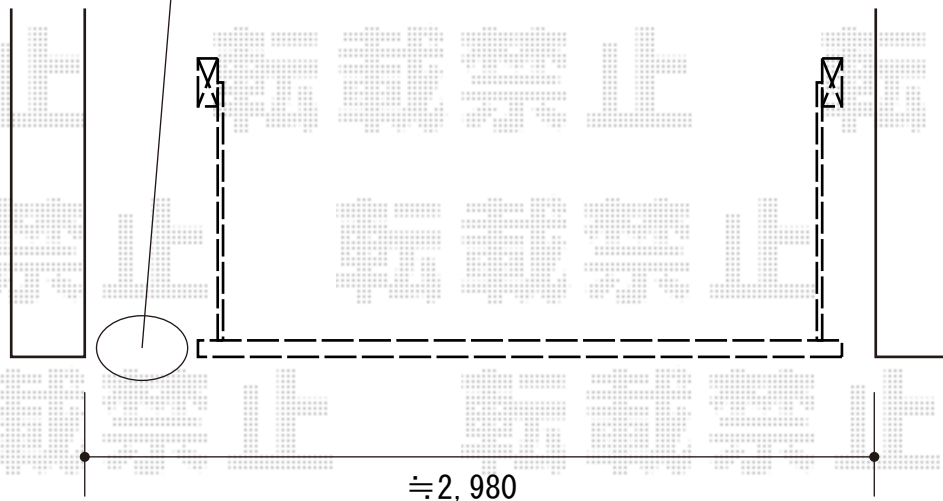

すき間≒150

2021-6-918914