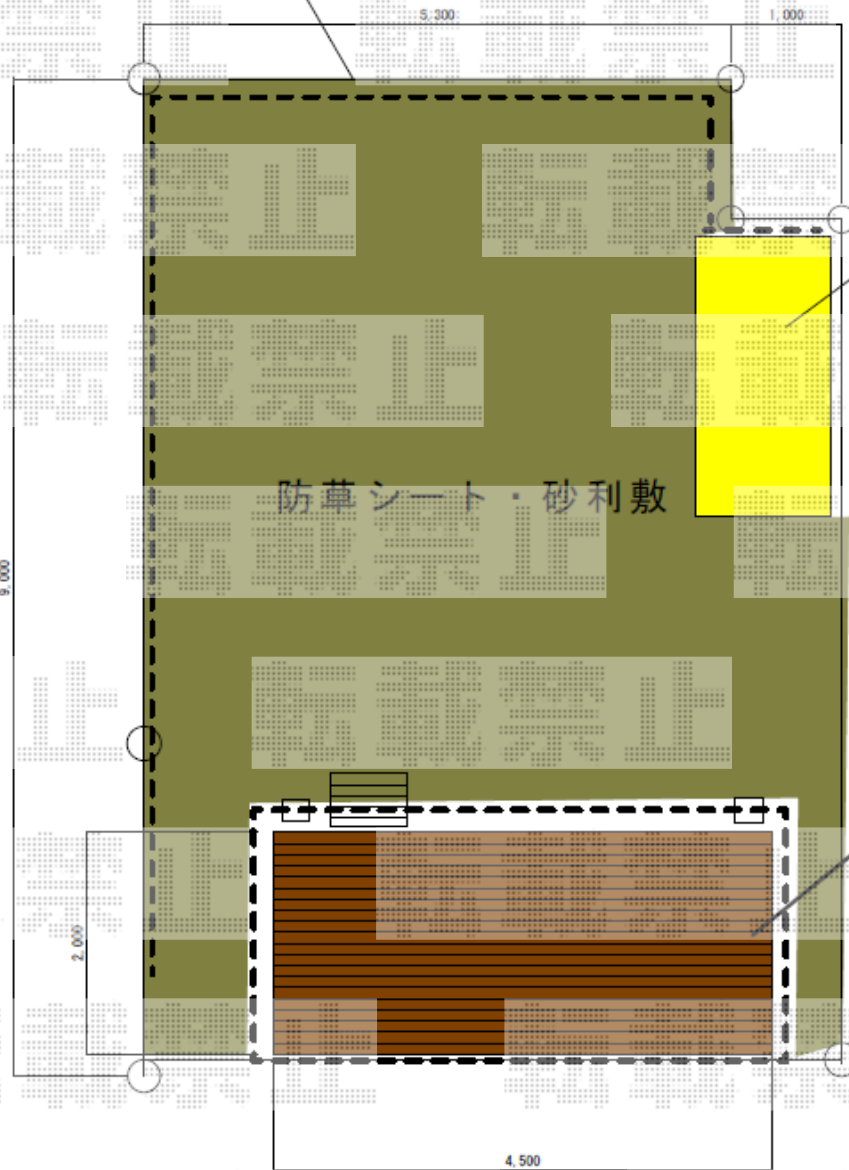

ハイグリッドフェンス 11型 T18

Mr ストックマン
物置 NS-2512 カーボンブラウン

樹ら楽ステージ ミディアムウッド
1828*4370
独立ステップ1段 W691*D470*H403
スピーネ F型 熱線吸収タイプ
2085*4550 物干し竿

※床からサッシまでの高さ2600 横にダクトある為もう少し上で設置