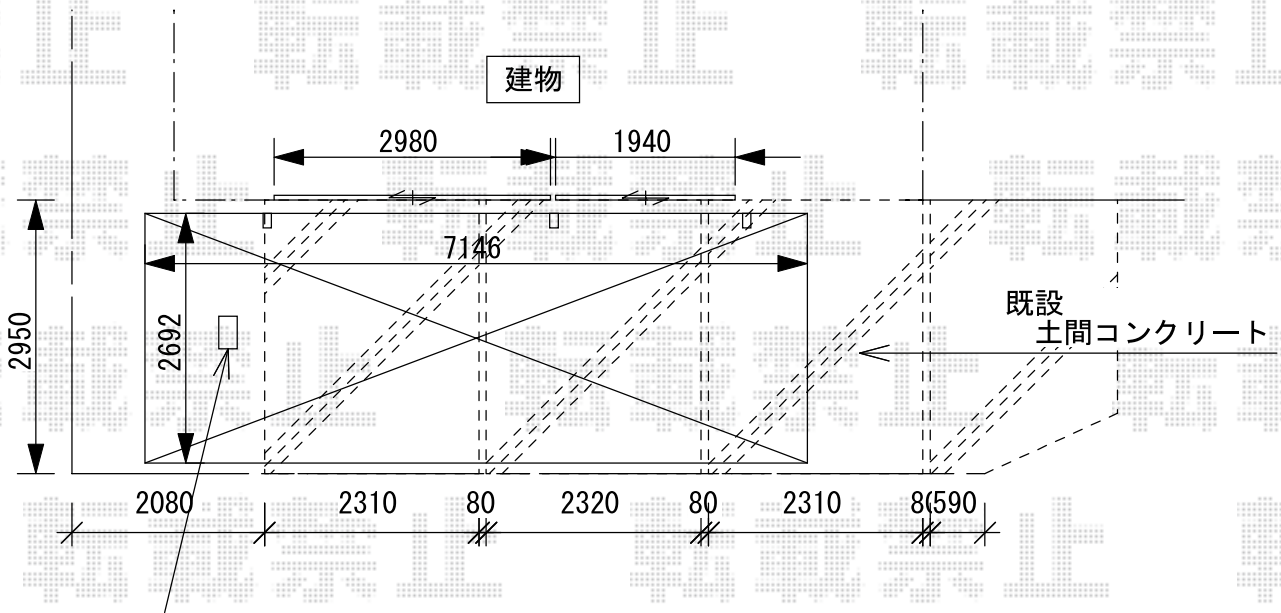

[プラン②：カーポート延長仕様]

既設 量水器(散水栓)から
新設 立水栓へ

[カーポート]

LIXIL：ネスカF延長
幅2692×奥行7146
ロング柱(2,494mm)
色：シャイングレー
屋根材：熱線吸収ポリカーボネート(クリアマットS)
※柱位置は柱移動にて調整

2021-7-932482