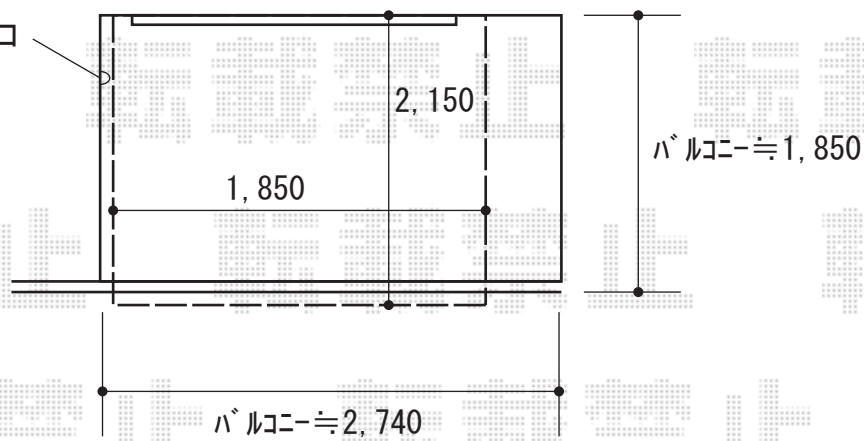

換気口

2021-7-937043