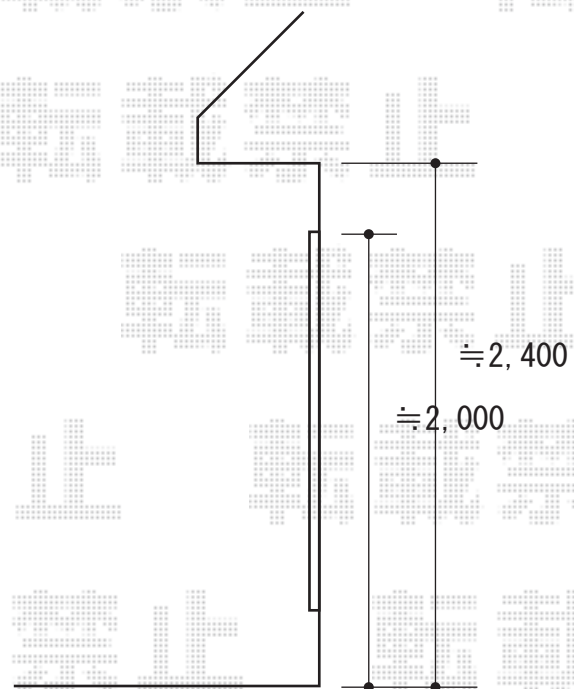

換気口

2021-7-937043