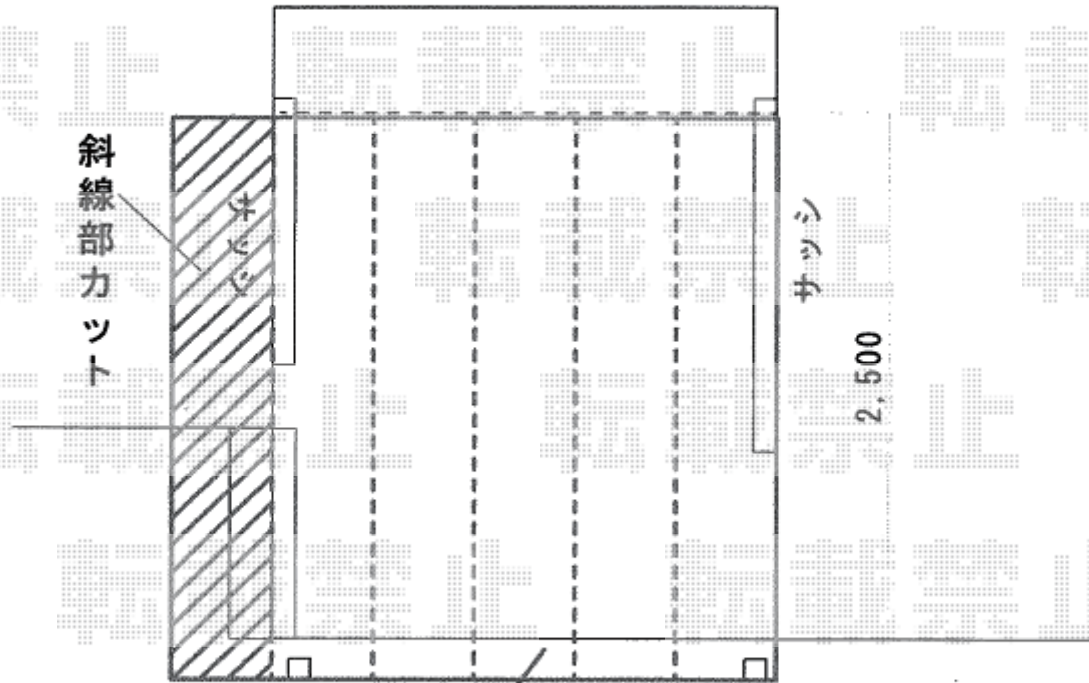

建物

2,295

YKKAP
ソラリアテラス
規格幅 2760
規格出幅 2670

2021-7-940176