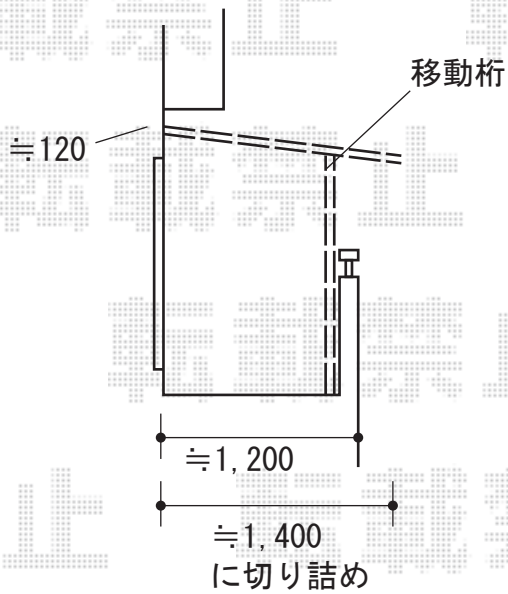

トラス屋根  
 ≒200ベランダより出す(出幅方向)

2021-8-942313