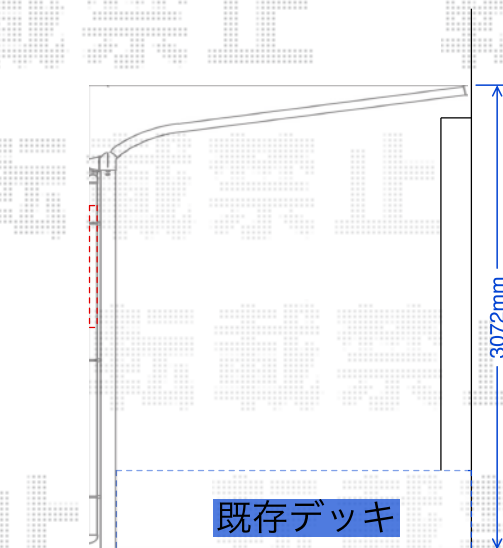

デッキ上面より2000mm程度

全面パネル1段

既存デッキ

既存デッキ

全面パネル取り付けの為間柱が入ります

新設テラス

既存デッキ