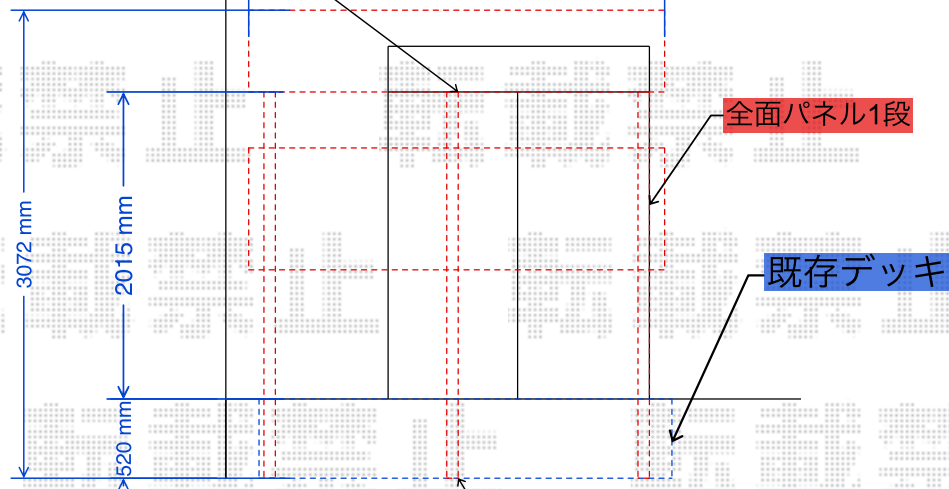

デッキ上面より2000mm程度

全面パネル1段

既存デッキ

既存デッキ

全面パネル取り付けの為間柱が入ります

新設テラス

既存デッキ