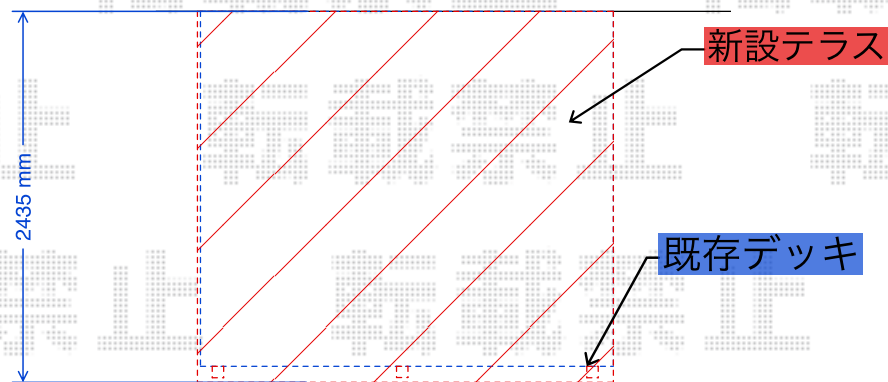

デッキ上面より2000mm程度

全面パネル1段

既存デッキ

既存デッキ

全面パネル取り付けの為間柱が入ります

新設テラス

既存デッキ