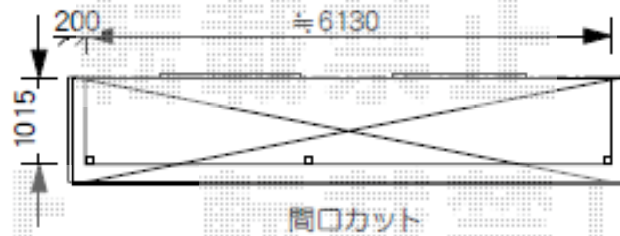

床～サッシ上≒2075

[テラス屋根]

YKKAP：ソラリア フラット型  
躯体式バルコニー屋根Bタイプ  
関東間3.5間×4尺(6400×1170)  
色：プラチナステン  
屋根材：ポリカーボネート(トーマイマット)  
O.P：水平式物干し×2セット  
標準サイズ

既設物干し台は撤去  
※処分はお施主様にて

2021-9-971336