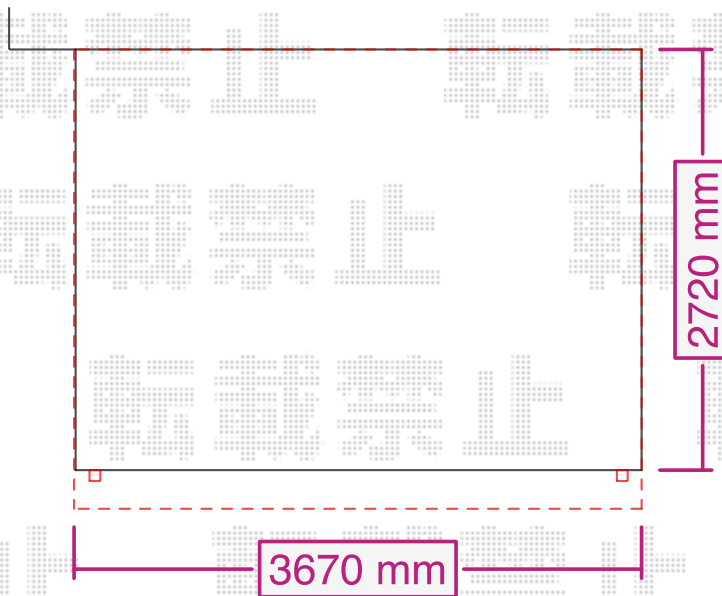

壁の構造上
漏水の可能性がございます

2021-9-975985