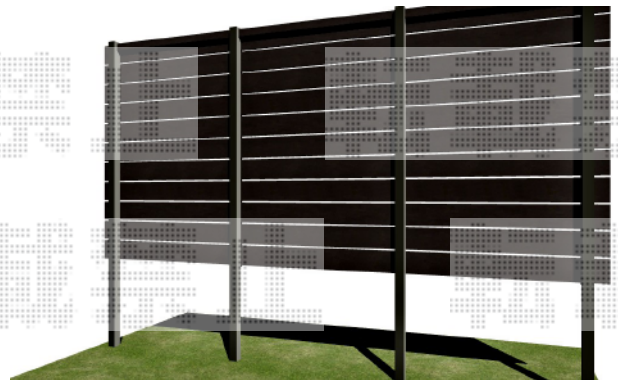

様 マイティウッド フェンス1

サイズ	120
板種類	ベーシック
段数	11段
高さ	2000
施工m数	3000

エクスショップ