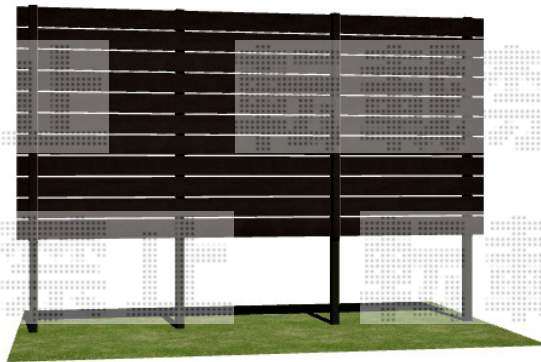

様 マイティウッド フェンス1

サイズ	120
板種類	ベーシック
段数	11段
高さ	2000
施工m数	3000

エクスショップ