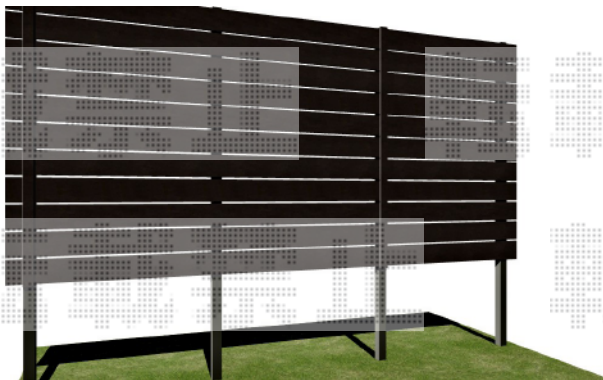

様 マイティウッド フェンス1

サイズ	120
板種類	ベーシック
段数	11段
高さ	2000
施工m数	3000

エクスショップ