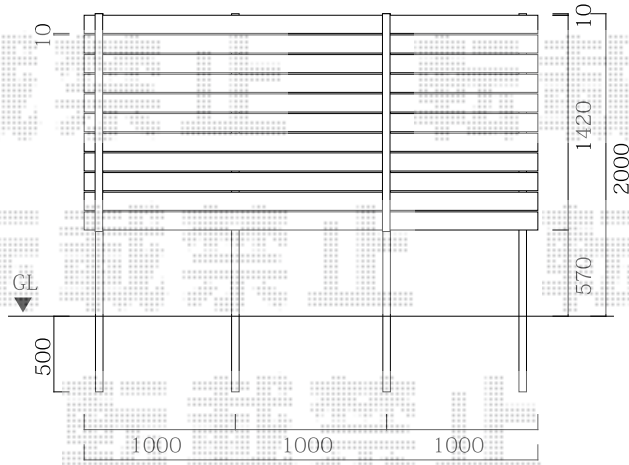

様 マイティウッド フェンス1

サイズ	120
板種類	ベーシック
段数	11段
高さ	2000
施工m数	3000

エクスショップ