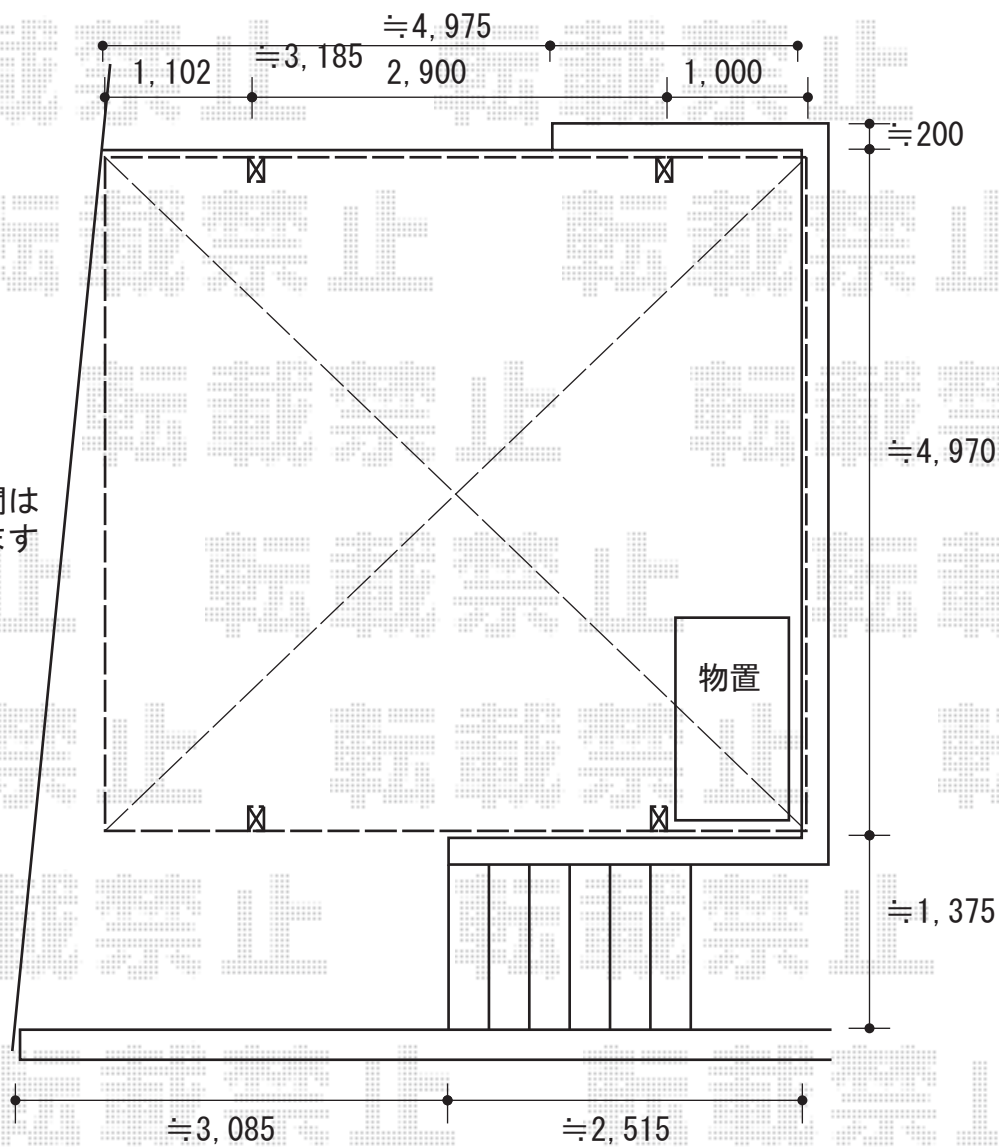

幅=4,827の場合
壁とカーポートのすき間は
≒70mmずつになります

2021-9-978164