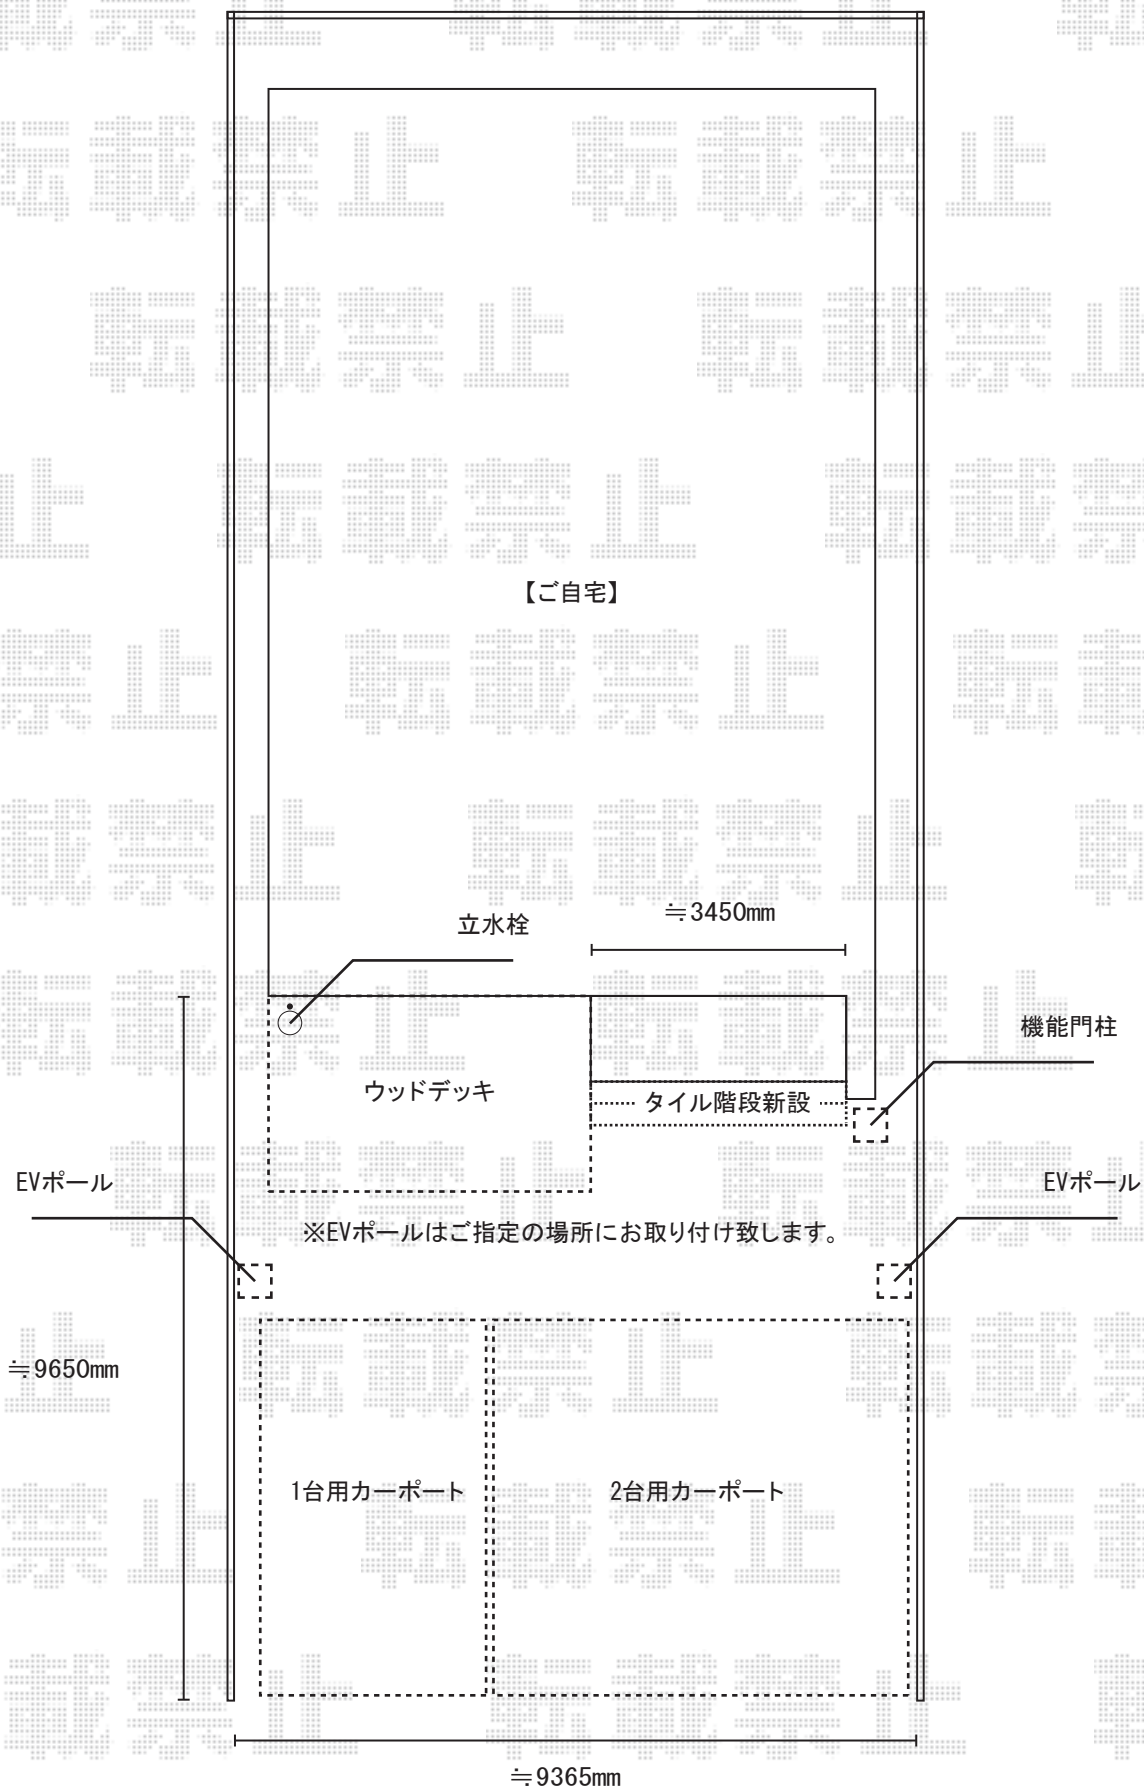

≒2000mm (メッシュフェンス)

2022-10-1139157

担当者

次田