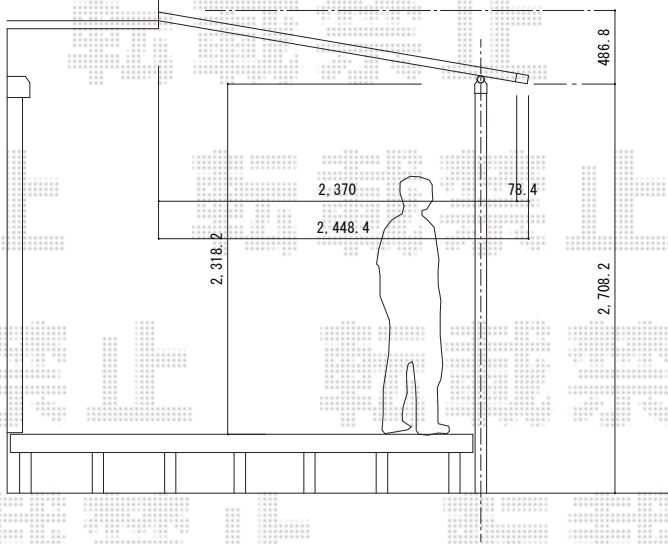

ソラリアテラス屋根単体
間口3.0間 x 奥行8尺
柱奥行移動タイプ

2022-10-1140123