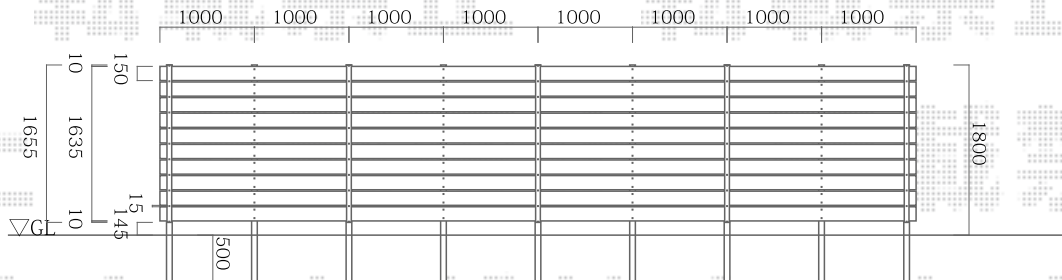

PLAD/one 板幅150mm
 W8000mm H1800mm 板材10段 板隙間15mm ジョイントあり
 板：ウォルナットブラウン 柱：ダークブロンズ

— 庭にもっと快適を —

ローベン PLADフェンス