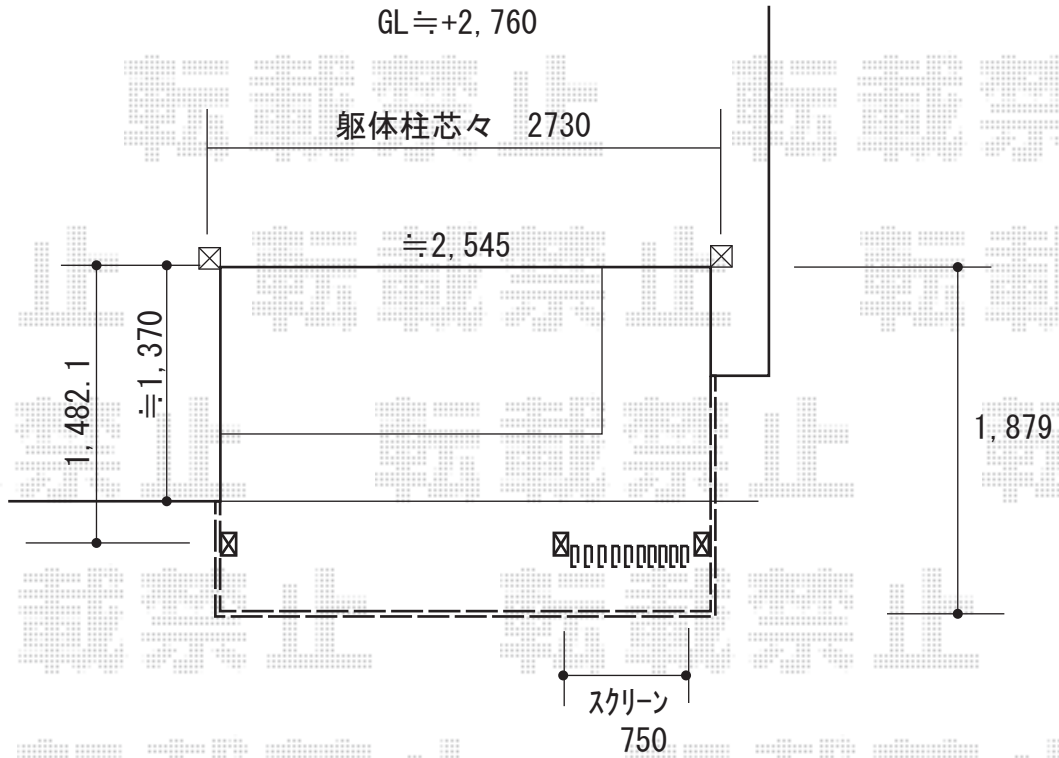

玄関ドア天端
GL ≒ +2,760

2022-11-1153821