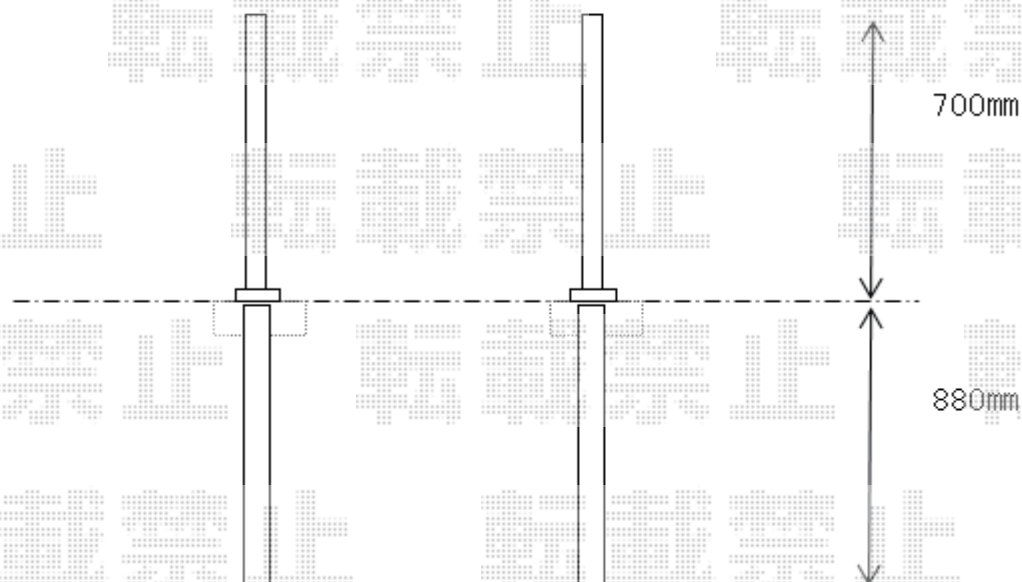

LIXIL スペースガード(車止め) S48型 埋没式【キー付き×2本 の場合

2022-12-1164678