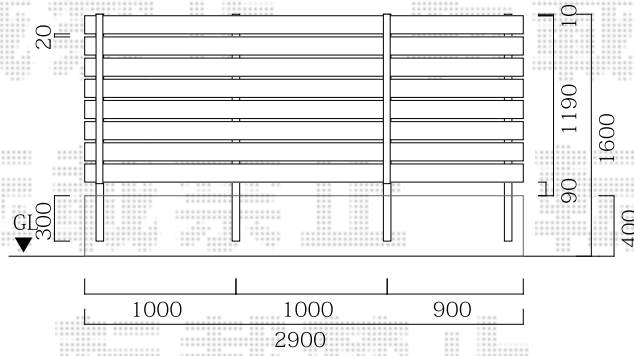

様 マイティウッド フェンス1

| | |
|------|------|
| サイズ | 120 |
| 板種類 | デコII |
| 段数 | 8段 |
| 高さ | 1200 |
| 施工m数 | 2900 |

山本(衣)