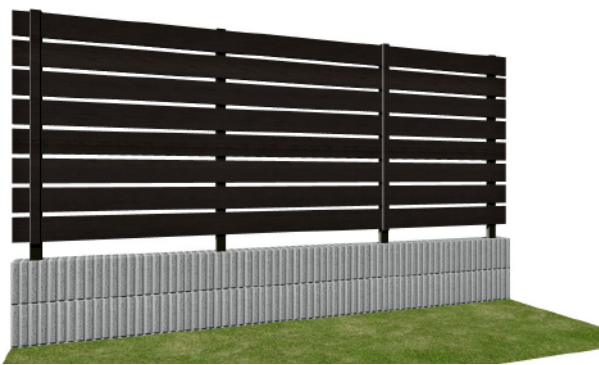

様 マイティウッド フェンス1

| | |
|------|------|
| サイズ | 120 |
| 板種類 | デコII |
| 段数 | 8段 |
| 高さ | 1200 |
| 施工m数 | 2900 |

山本(衣)