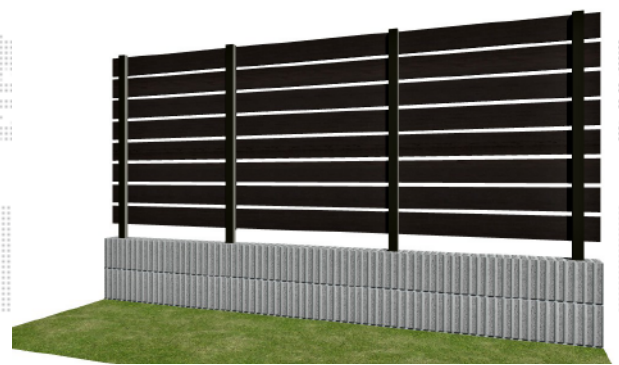

様 マイティウッド フェンス1

| | |
|------|------|
| サイズ | 120 |
| 板種類 | デコII |
| 段数 | 8段 |
| 高さ | 1200 |
| 施工m数 | 2900 |

山本(衣)