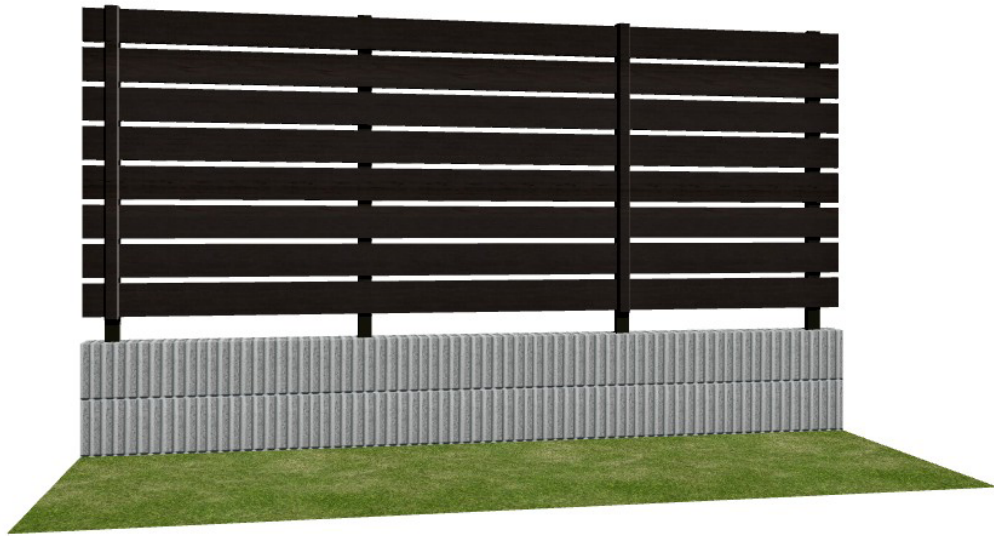

様 マイティウッド フェンス1

| | |
|------|------|
| サイズ | 120 |
| 板種類 | デコII |
| 段数 | 8段 |
| 高さ | 1200 |
| 施工m数 | 2900 |

山本(衣)