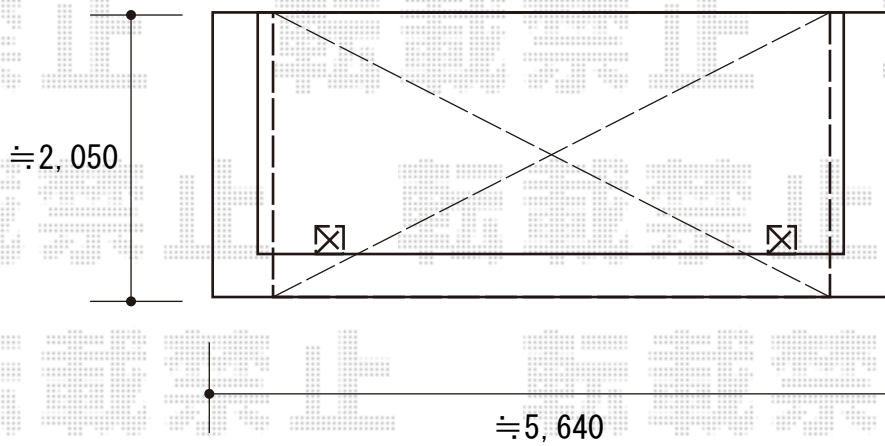

笠木≒230

2022-2-1035461