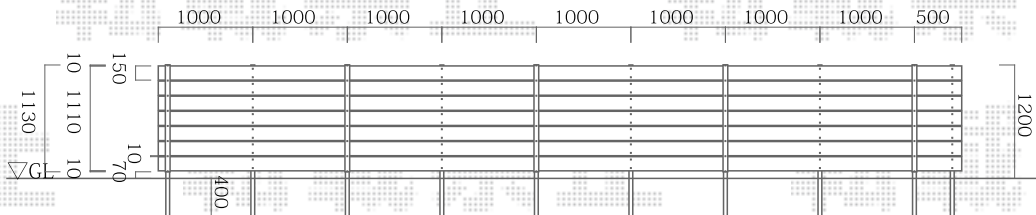

塀1コピー

PLAD/one 板幅150mm

W8500mm H1200mm 板材7段 板隙間10mm ジョイントあり

板：ウォルナットブラウン 柱：ウォルナットブラウン

— 庭にもっと快適を —

ローベン PLADフェンス